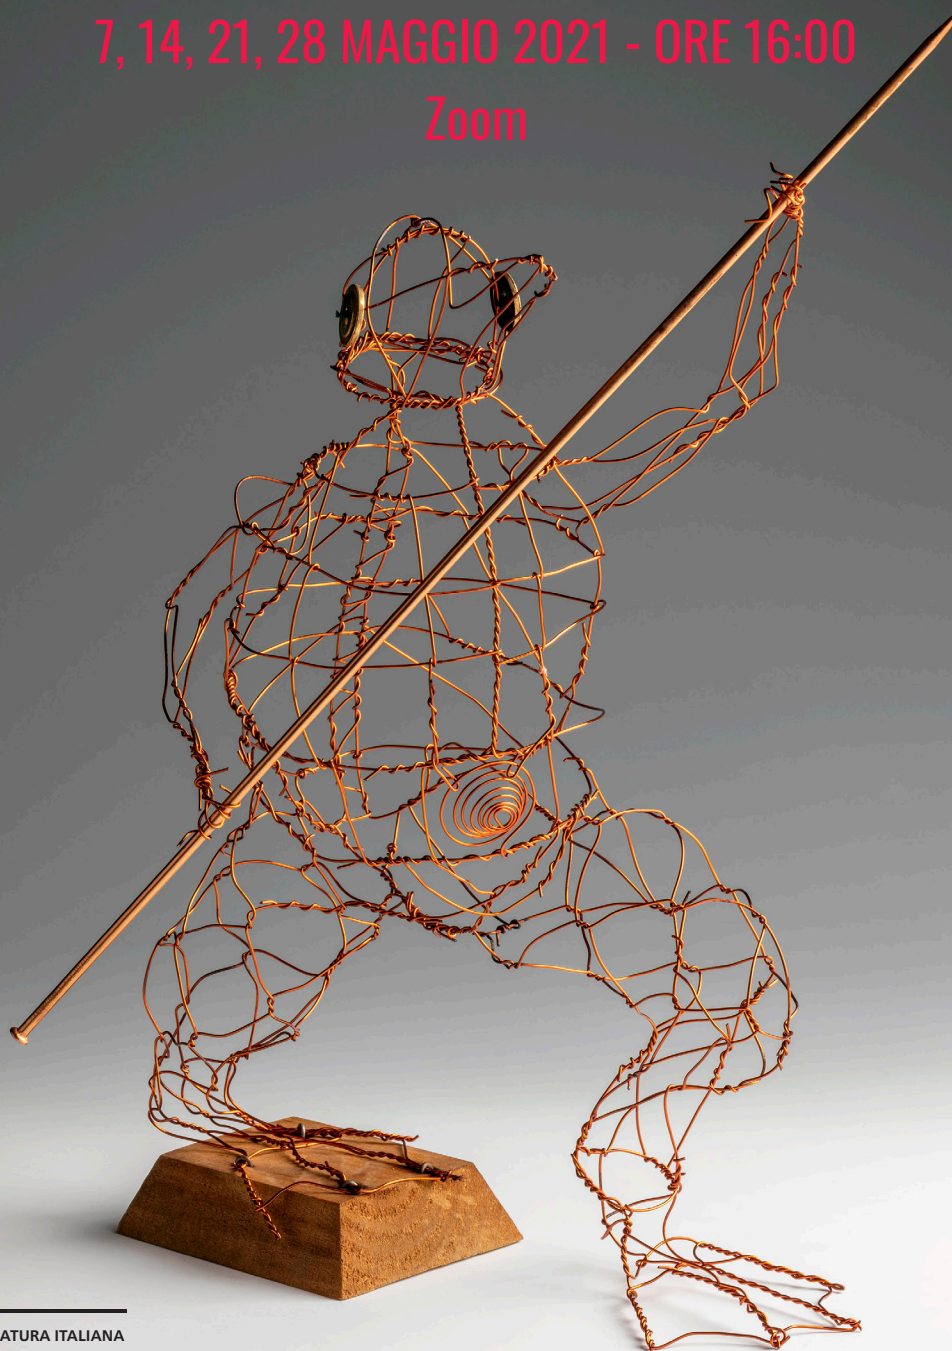

«ESEMPLARI UMANI»

I PERSONAGGI NELL'OPERA DI PRIMO LEVI

7, 14, 21, 28 MAGGIO 2021 - ORE 16:00

Zoom

PRIMO LEVI, FIGURA IN FILO METALLICO
ARCHIVIO CENTRO INTERNAZIONALE DI STUDI PRIMO LEVI
PH. PINO DELLAQUILLA