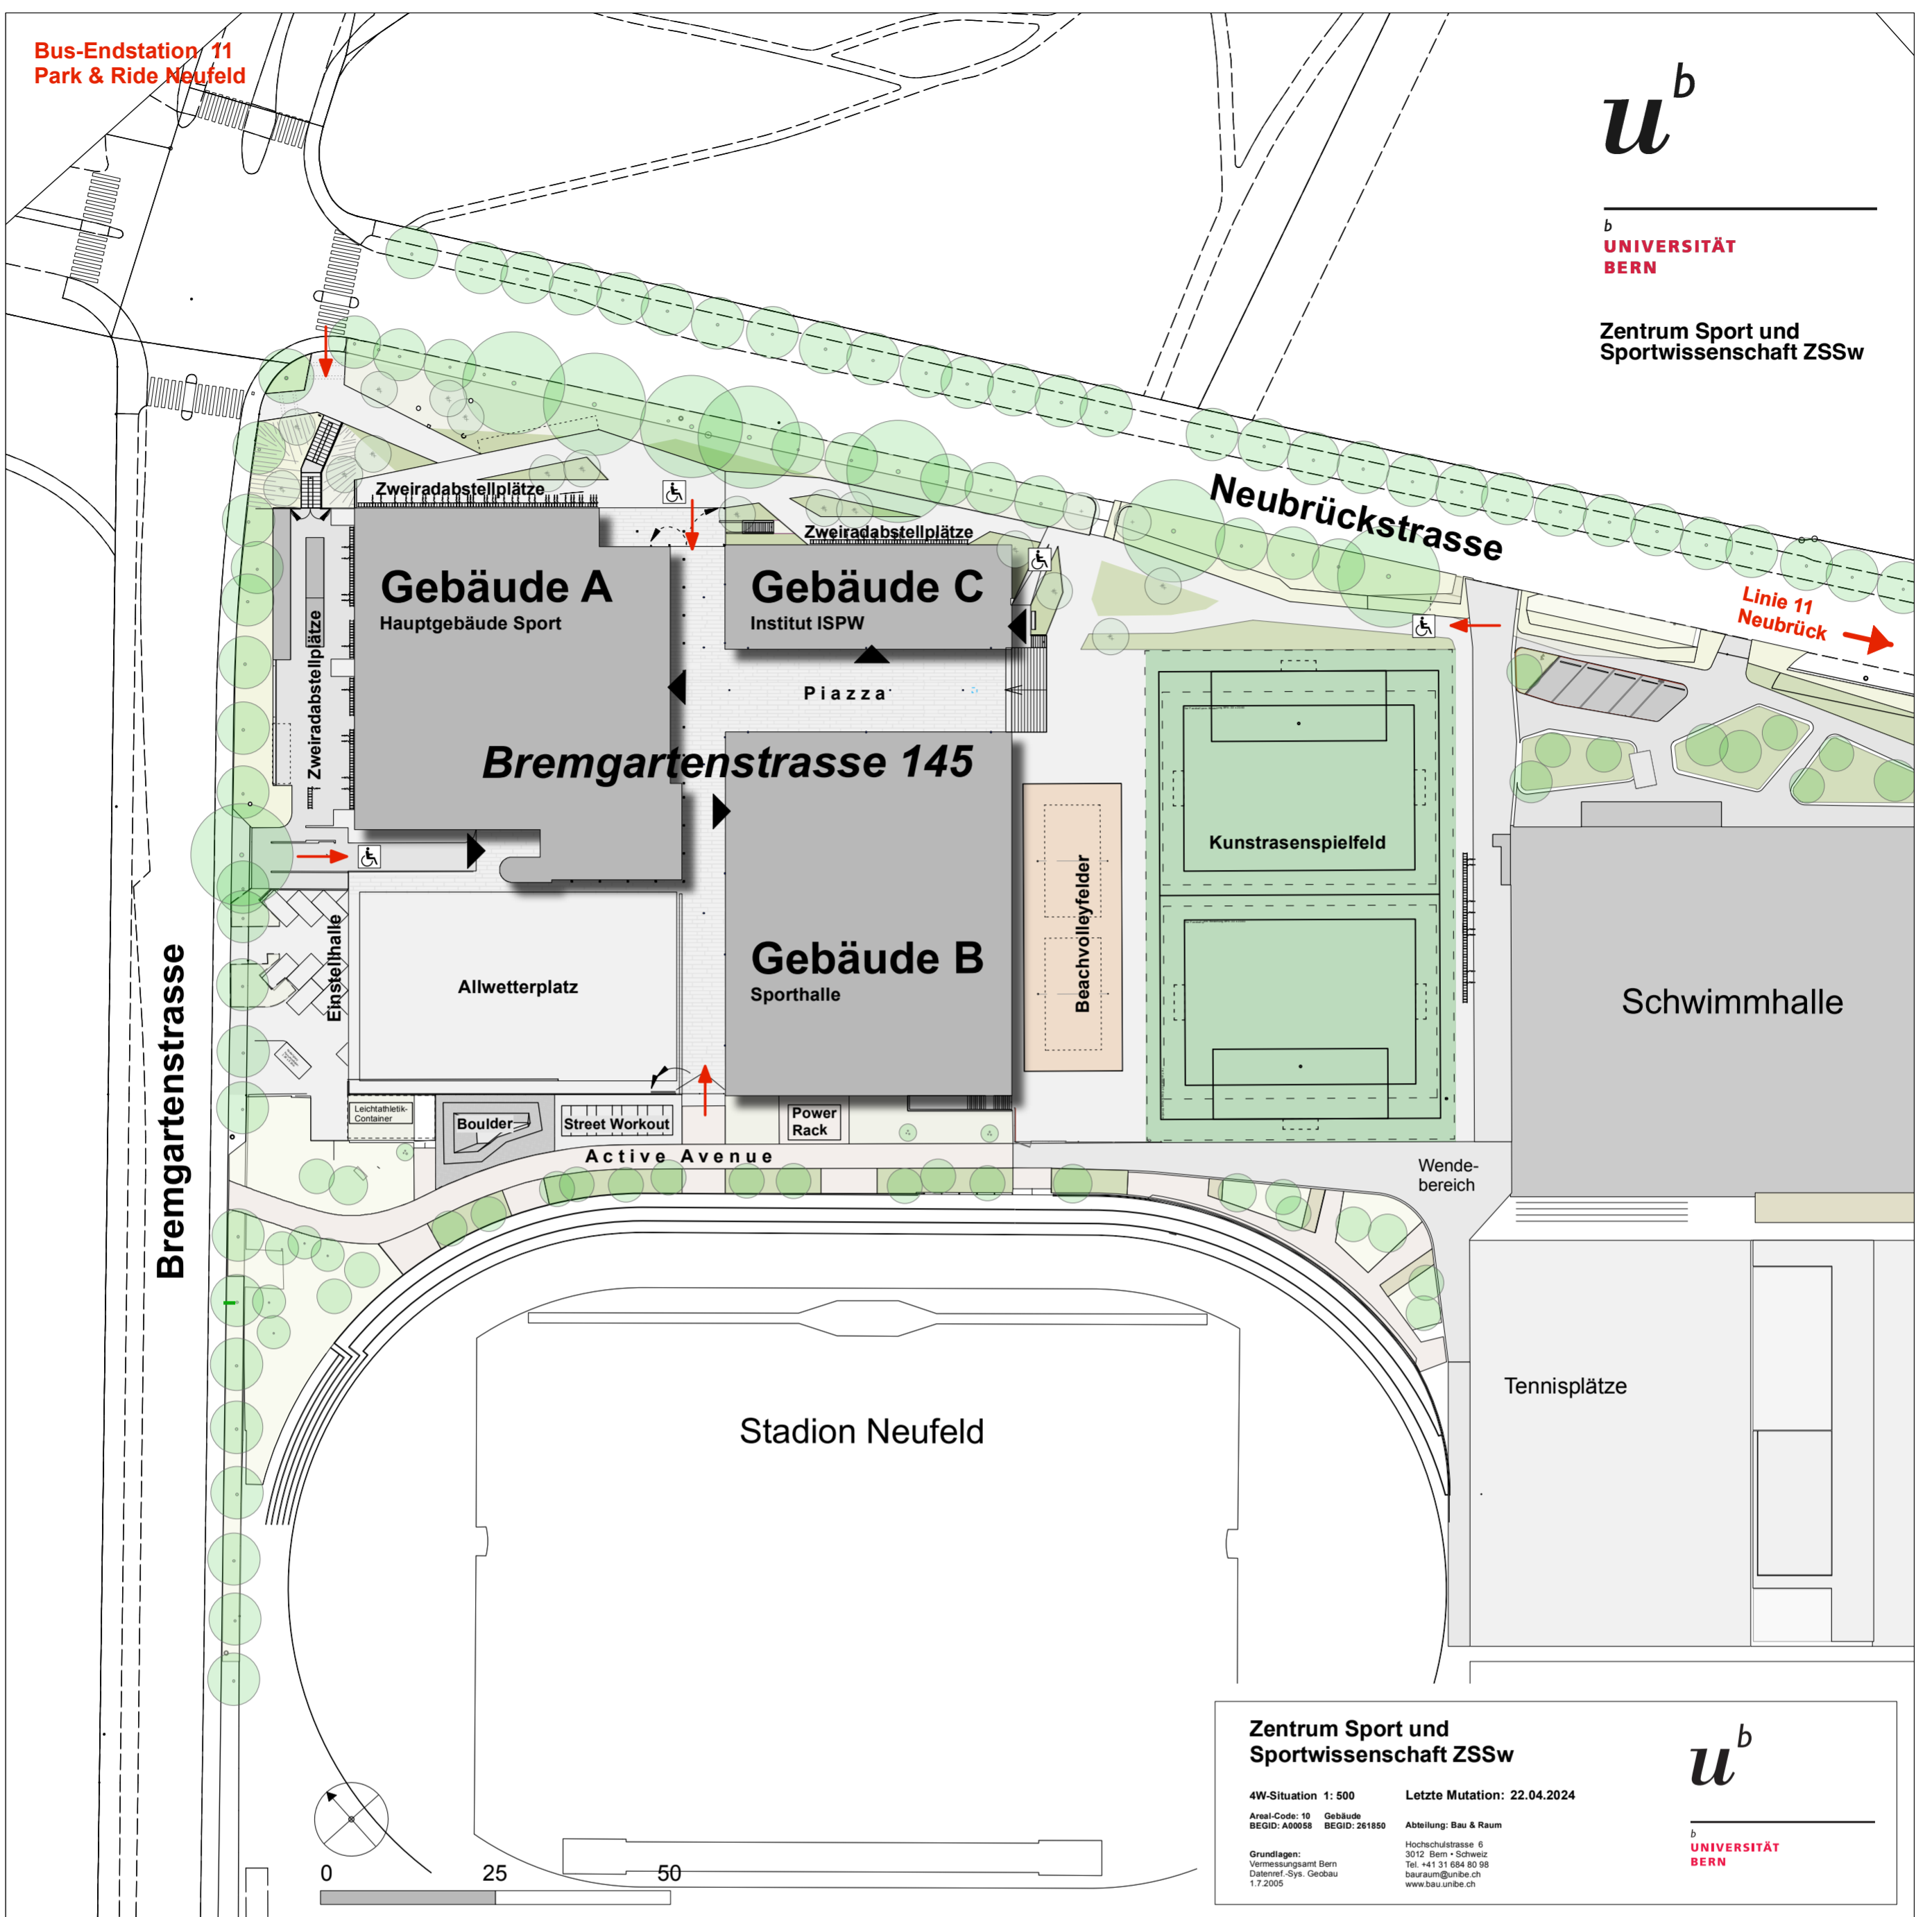

Bus-Endstation 11
Park & Ride Neufeld

u^b

UNIVERSITÄT
BERN

Zentrum Sport und
Sportwissenschaft ZSSw

**Zentrum Sport und
Sportwissenschaft ZSSw**

4W-Situation 1: 500
Areal-Code: 10 Gebäude
BEGID: A00058 BEGID: 261850
Abteilung: Bau & Raum
Hochschulstrasse 6
3012 Bern - Schweiz
Tel: +41 31 654 60 98
bauraum@unibe.ch
www.bau.unibe.ch

Letzte Mutation: 22.04.2024

u^b

UNIVERSITÄT
BERN