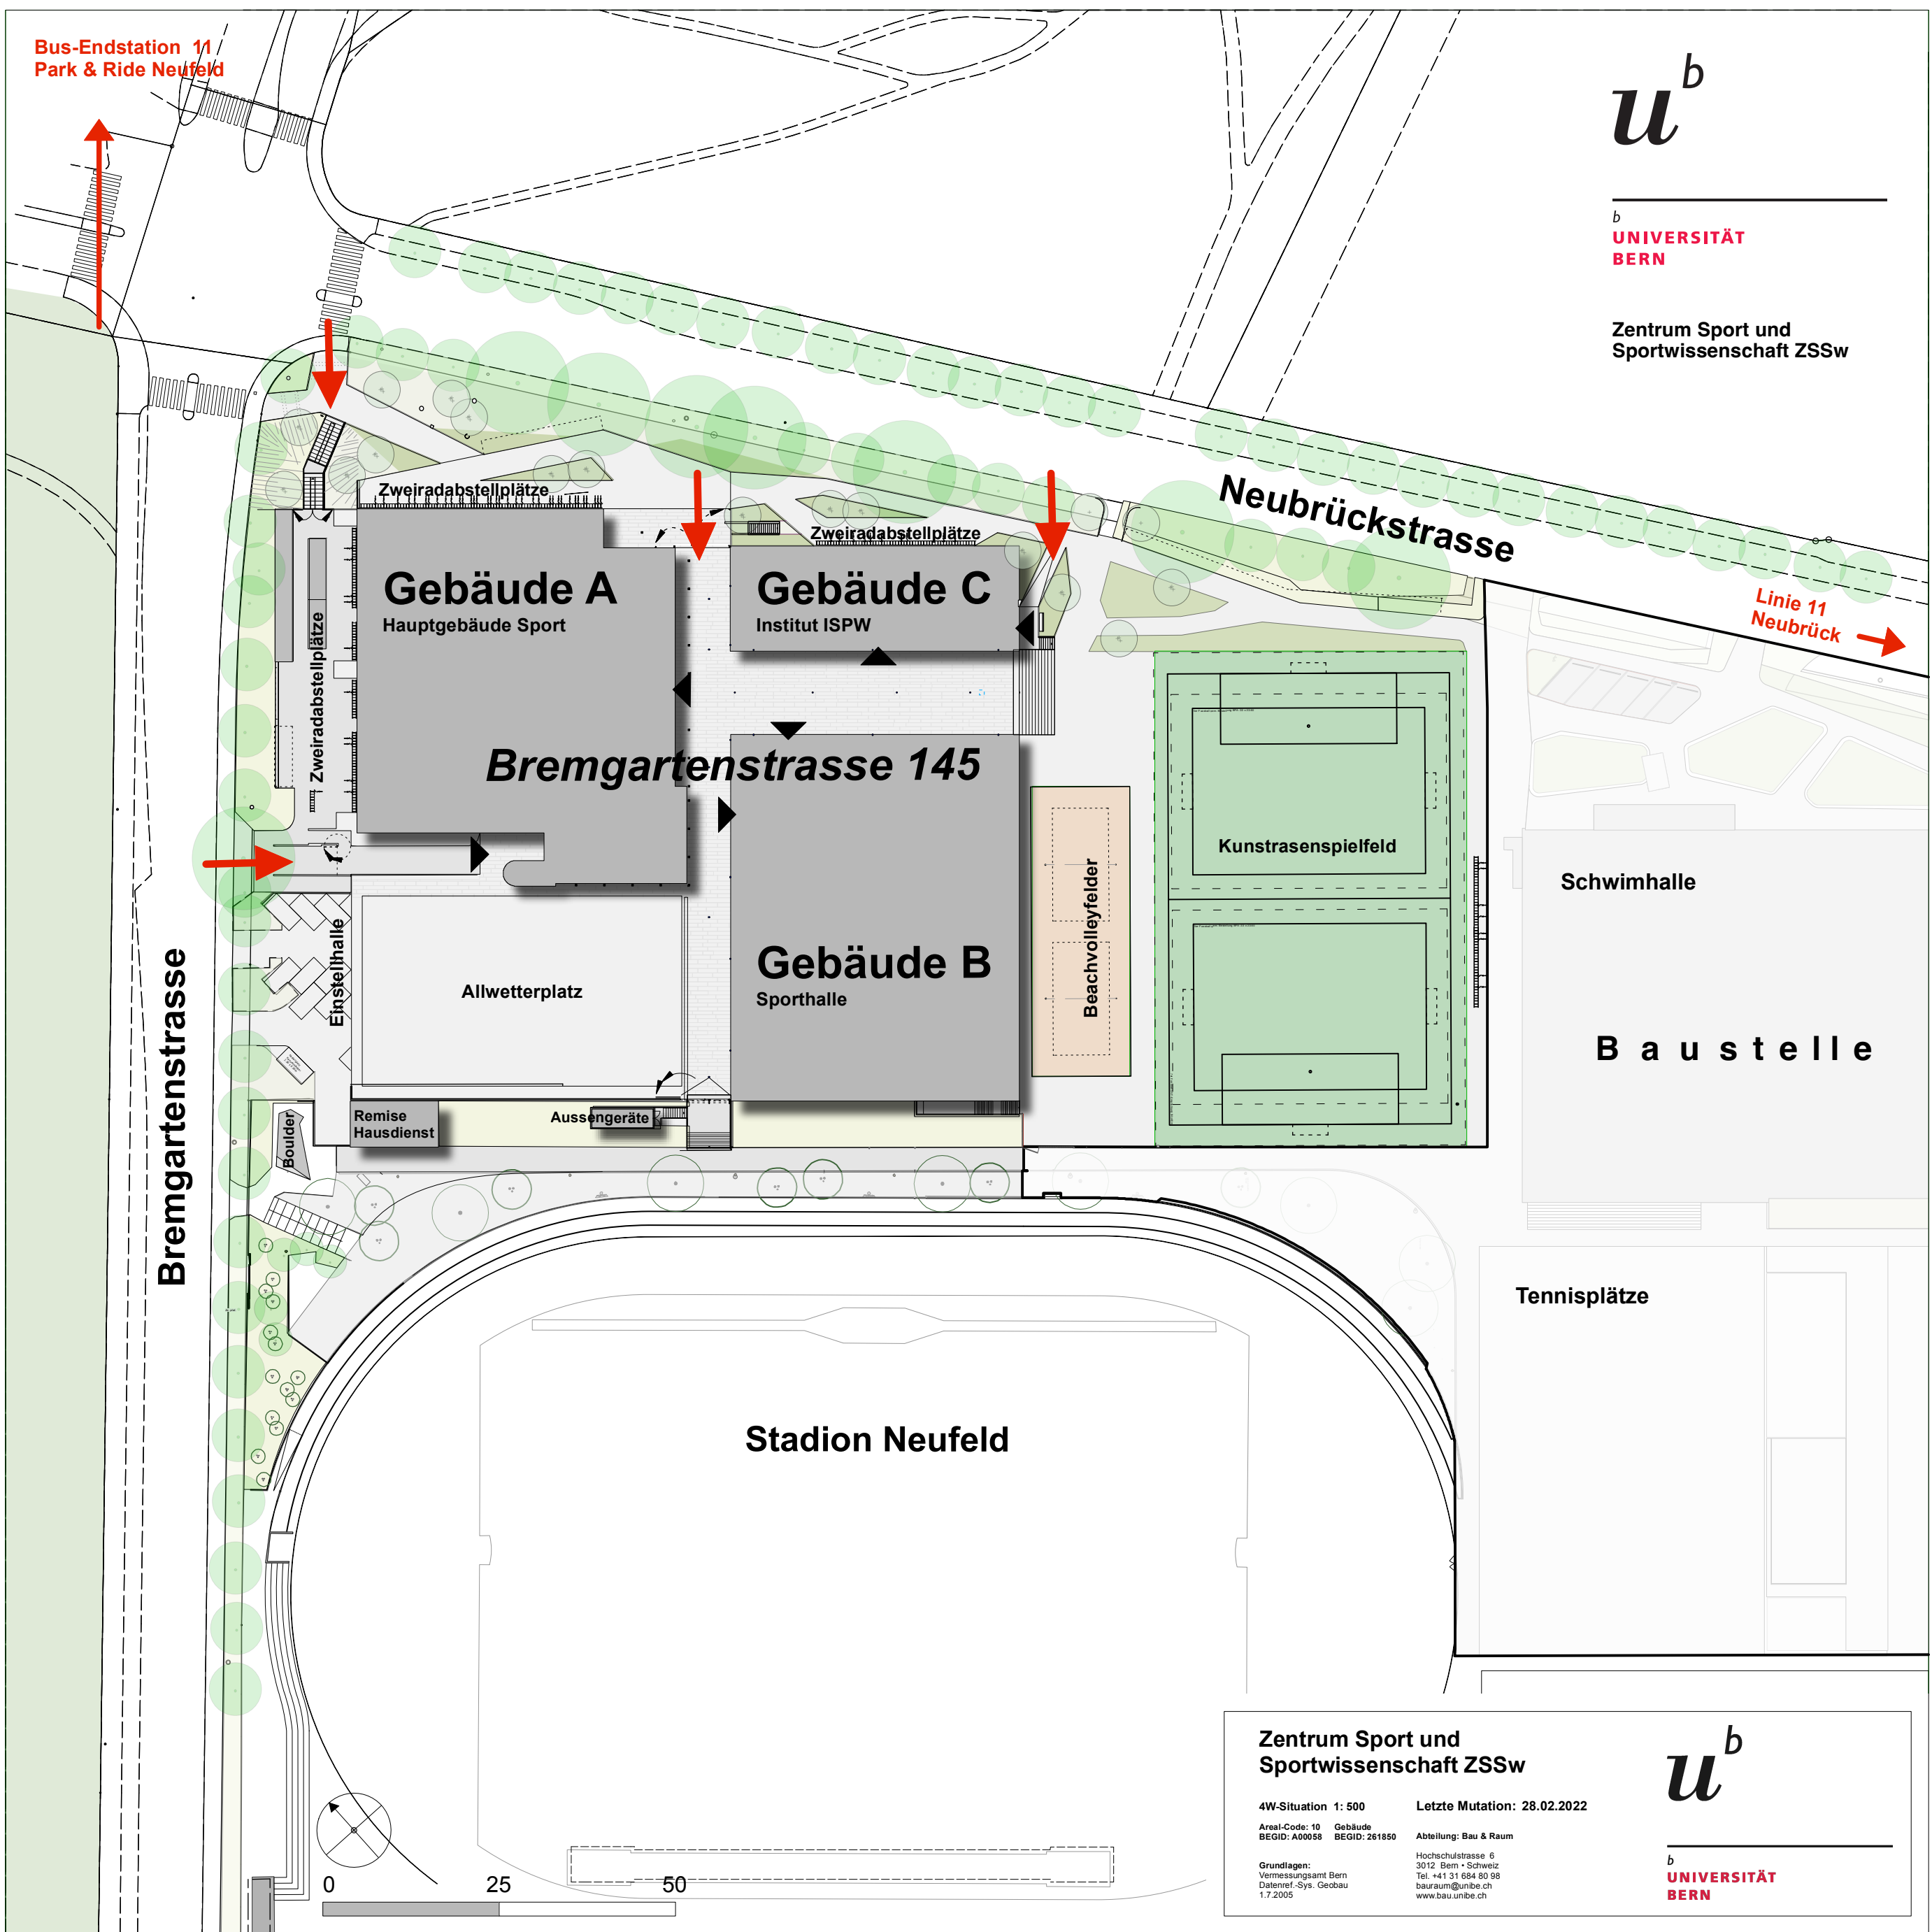

u^b

b
UNIVERSITÄT
BERN

Zentrum Sport und
Sportwissenschaft ZSSw

Bus-Endstation 11/
Park & Ride Neufeld

Zentrum Sport und
Sportwissenschaft ZSSw

4W-Situation 1: 500
Areal-Code: 10 Gebäude
BEGID: A00058 BEGID: 261850
Abteilung: Bau & Raum
Hochschulstrasse 6
3012 Bern - Schweiz
Tel: +41 31 654 60 98
bauraum@unibe.ch
www.bau.unibe.ch