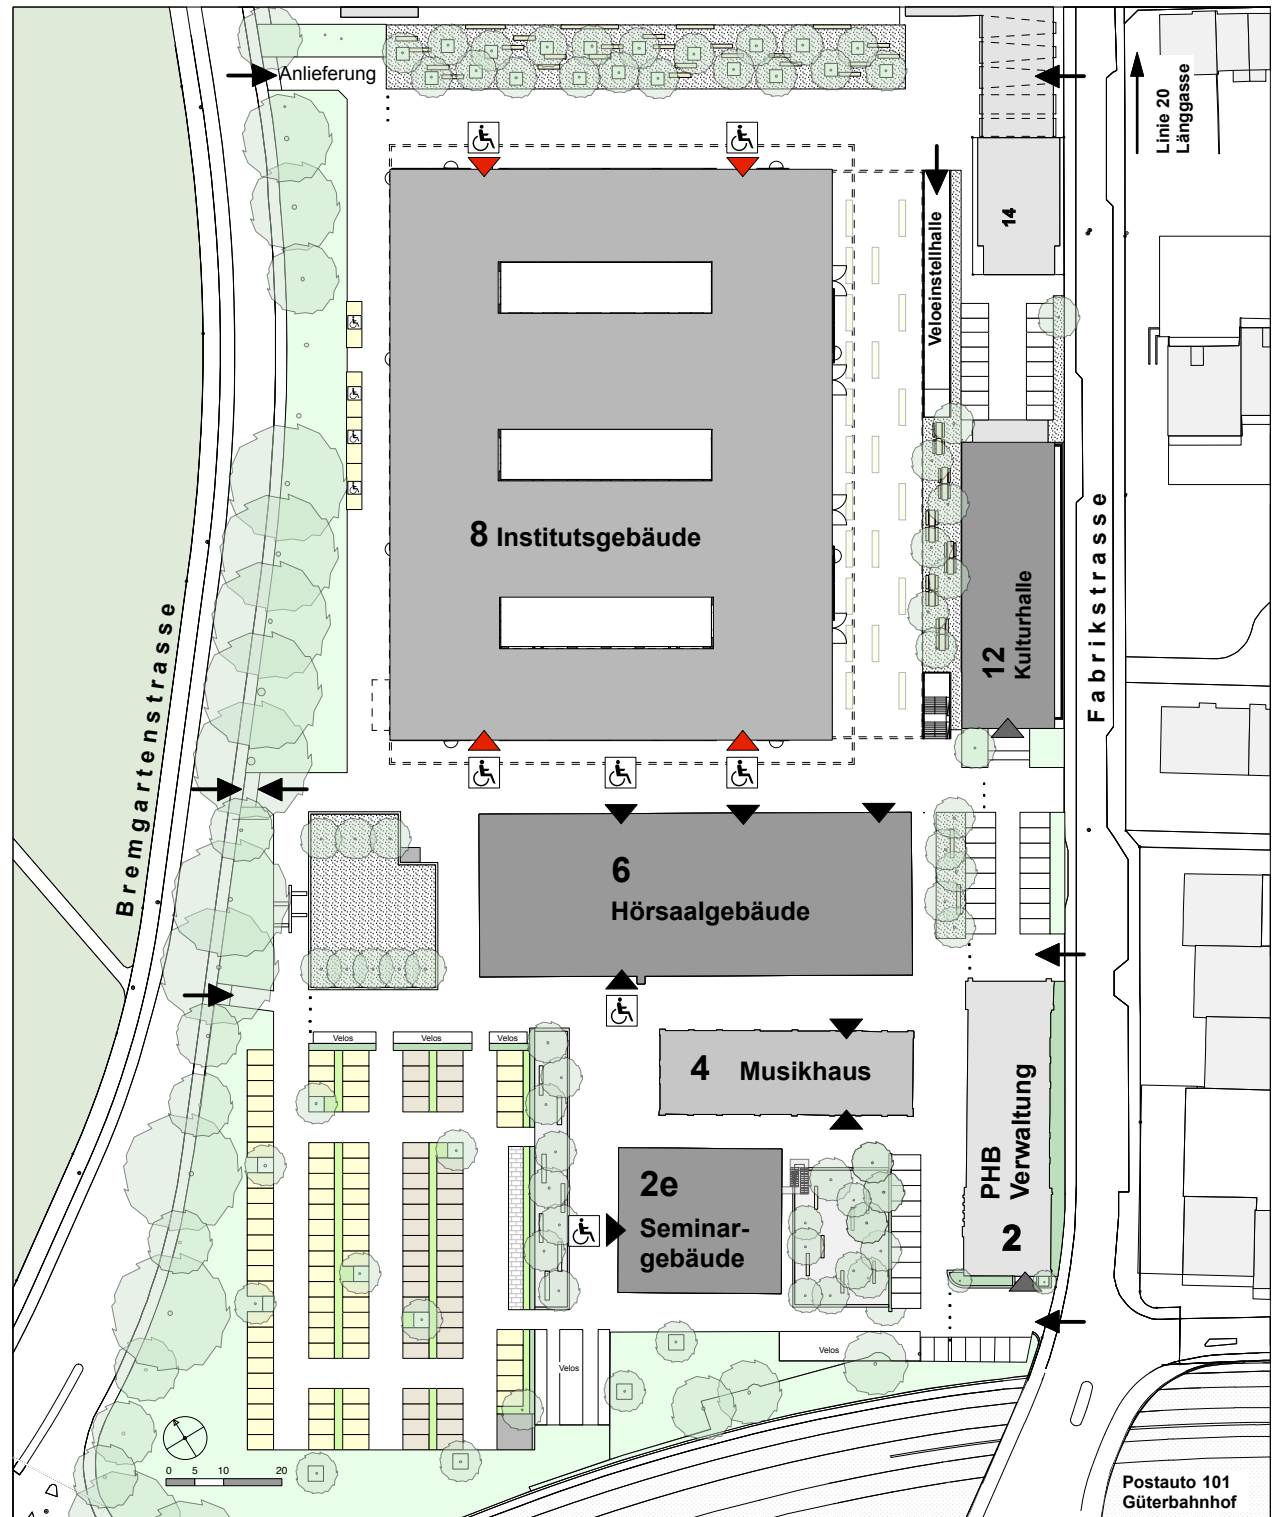

Hochschulzentrum vonRoll Institutsgebäude Fabrikstrasse 8

Auf den folgenden Seiten finden Sie Grundrisspläne zum Gebäude Fabrikstrasse 8

Hochschulzentrum vonRoll
Institutsgebäude Fabrikstrasse 8

Erdgeschoss

Legende

-  Zugänge (Haupteingänge / Treppen, Lifte)
-  Seminar- und Schulungsräume Uni
-  Seminar- und Fachräume PHBern
-  Cafeteria, Lounge
-  Besondere Räume
-  Rollstuhlgängig
-  Sanitätszimmer

Individuelle Lernorte
 Offene Unterrichtsräume können während den offiziellen Gebäudeöffnungszeiten als individuelle Lernorte genutzt werden.
 Lehrveranstaltungen, Prüfungen und andere vor-reservierte Veranstaltungen haben jedoch Vorrang.

**Hochschulzentrum vonRoll
 Institutsgebäude Fabrikstrasse 8**

1. Obergeschoss

Legende

-  Zugänge
(Haupteingänge / Treppen, Lifte)
-  Seminar- und Schulungsräume Uni
-  Seminar- und Fachräume PHBern
-  Gruppenräume
-  Rollstuhlgängig
-  Hörraum mit Podcastinfrastruktur

1
 1. Untergeschoss

Legende

-  Zugänge
(Haupteingänge / Treppen, Lifte)
-  Velohalle
-  Velostation
-  Schliessfächer
-  Rollstuhlgängig

**Hochschulzentrum vonRoll
 Institutsgebäude Fabrikstrasse 8**

-2
 2. Untergeschoss