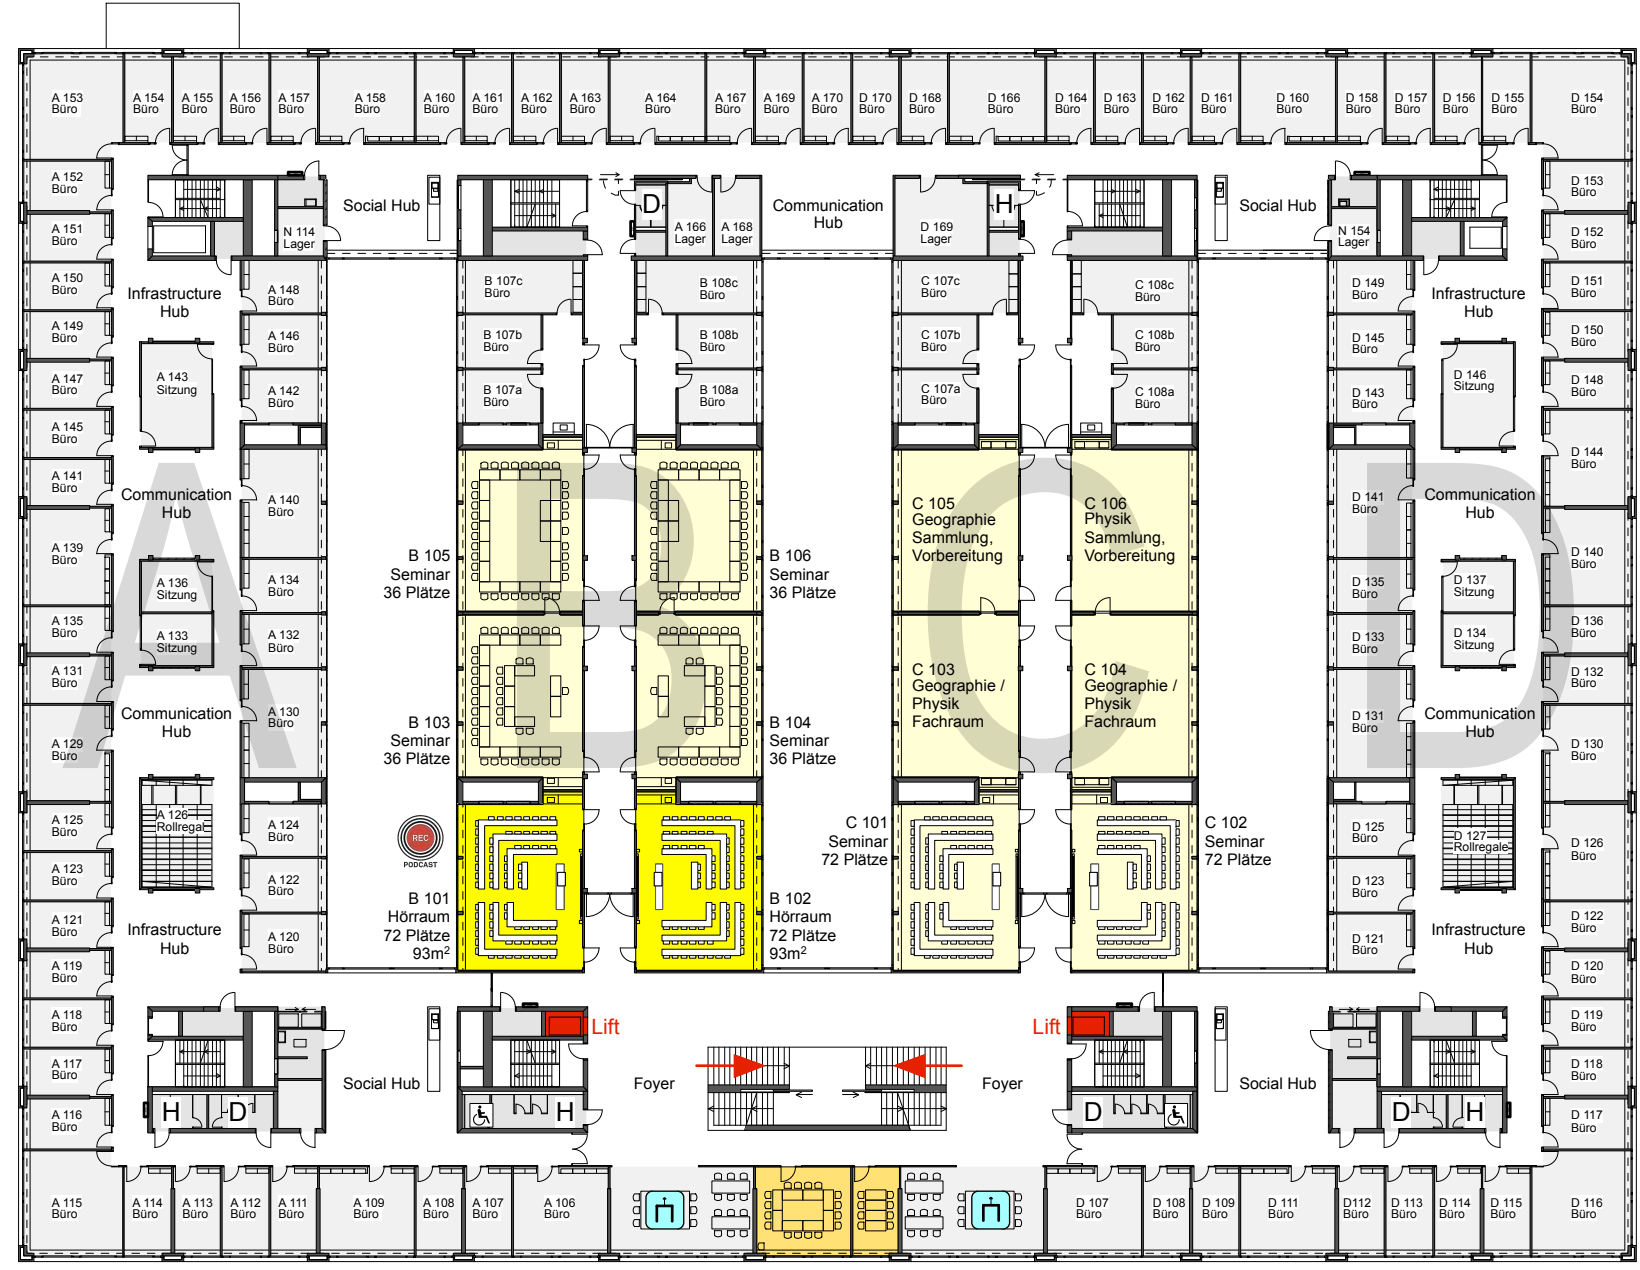

**Hochschulzentrum vonRoll
Institutsgebäude Fabrikstrasse 8**

1. Obergeschoss

Legende

- Zugänge
  (Haupteingänge / Treppen, Lifte)
- Seminar- und Schulungsräume Uni
- Seminar- und Fachräume PHBern
- Gruppenräume
- Rollstuhlgängig
- Hörraum mit Podcastinfrastruktur

Individuelle Lernorte
Offene Unterrichtsräume können während den offiziellen Gebäudeöffnungszeiten als individuelle Lernorte genutzt werden.
Lehrveranstaltungen, Prüfungen und andere vor-reservierte Veranstaltungen haben jedoch Vorrang.

Lernnische
Hier haben Sie die Gelegenheit, alleine oder in einer kleinen Gruppe zu lernen.

A 103 Gruppennische   A 101 Gruppenraum   D 102 Gruppenr.   D 104 Gruppennische