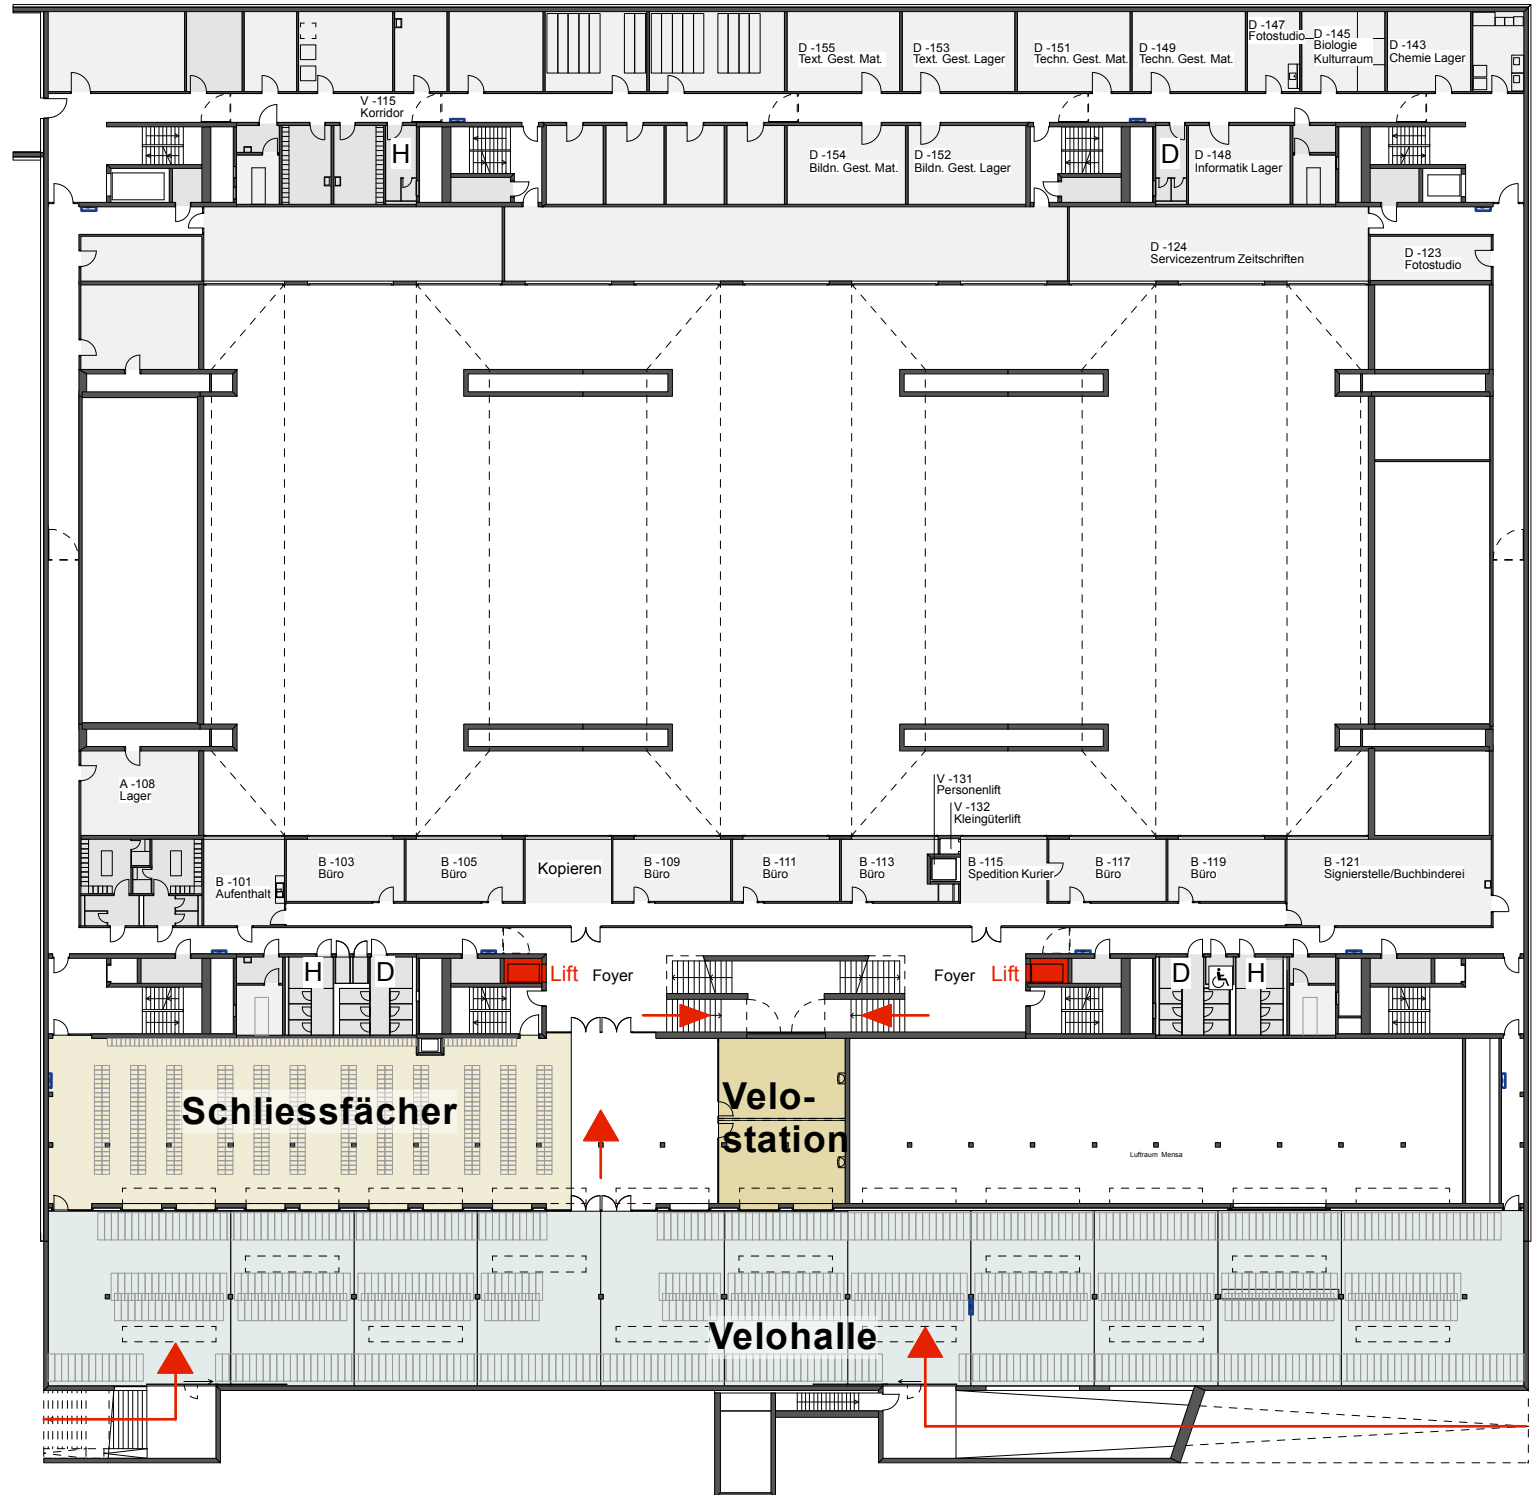

**Hochschulzentrum vonRoll
 Institutsgebäude Fabrikstrasse 8**

1. Obergeschoss

Legende

-  Zugänge
(Haupteingänge / Treppen, Lifte)
-  Seminar- und Schulungsräume Uni
-  Seminar- und Fachräume PHBern
-  Gruppenräume
-  Rollstuhlgängig
-  Hörraum mit Podcastinfrastruktur

**Hochschulzentrum vonRoll
 Institutsgebäude Fabrikstrasse 8**

3
 3. Obergeschoss

Legende

-  Zugänge
(Haupteingänge / Treppen, Lifte)
-  Seminar- und Schulungsräume Uni
-  Seminar- und Fachräume PHBern
-  Gruppenräume
-  Rollstuhlgängig

Lernische

Hier haben Sie die Gelegenheit, alleine oder in einer kleinen Gruppe zu lernen.

A 303 Gruppennische A 301 Gruppenraum D 302 Gruppenr. D 304 Gruppennische

Hochschulzentrum vonRoll
 Institutsgebäude Fabrikstrasse 8

1
 1. Untergeschoss

Legende

-  Zugänge
(Haupteingänge / Treppen, Lifte)
-  Velohalle
-  Velostation
-  Schliessfächer
-  Rollstuhlgängig

**Hochschulzentrum vonRoll
 Institutsgebäude Fabrikstrasse 8**

-2
 2. Untergeschoss