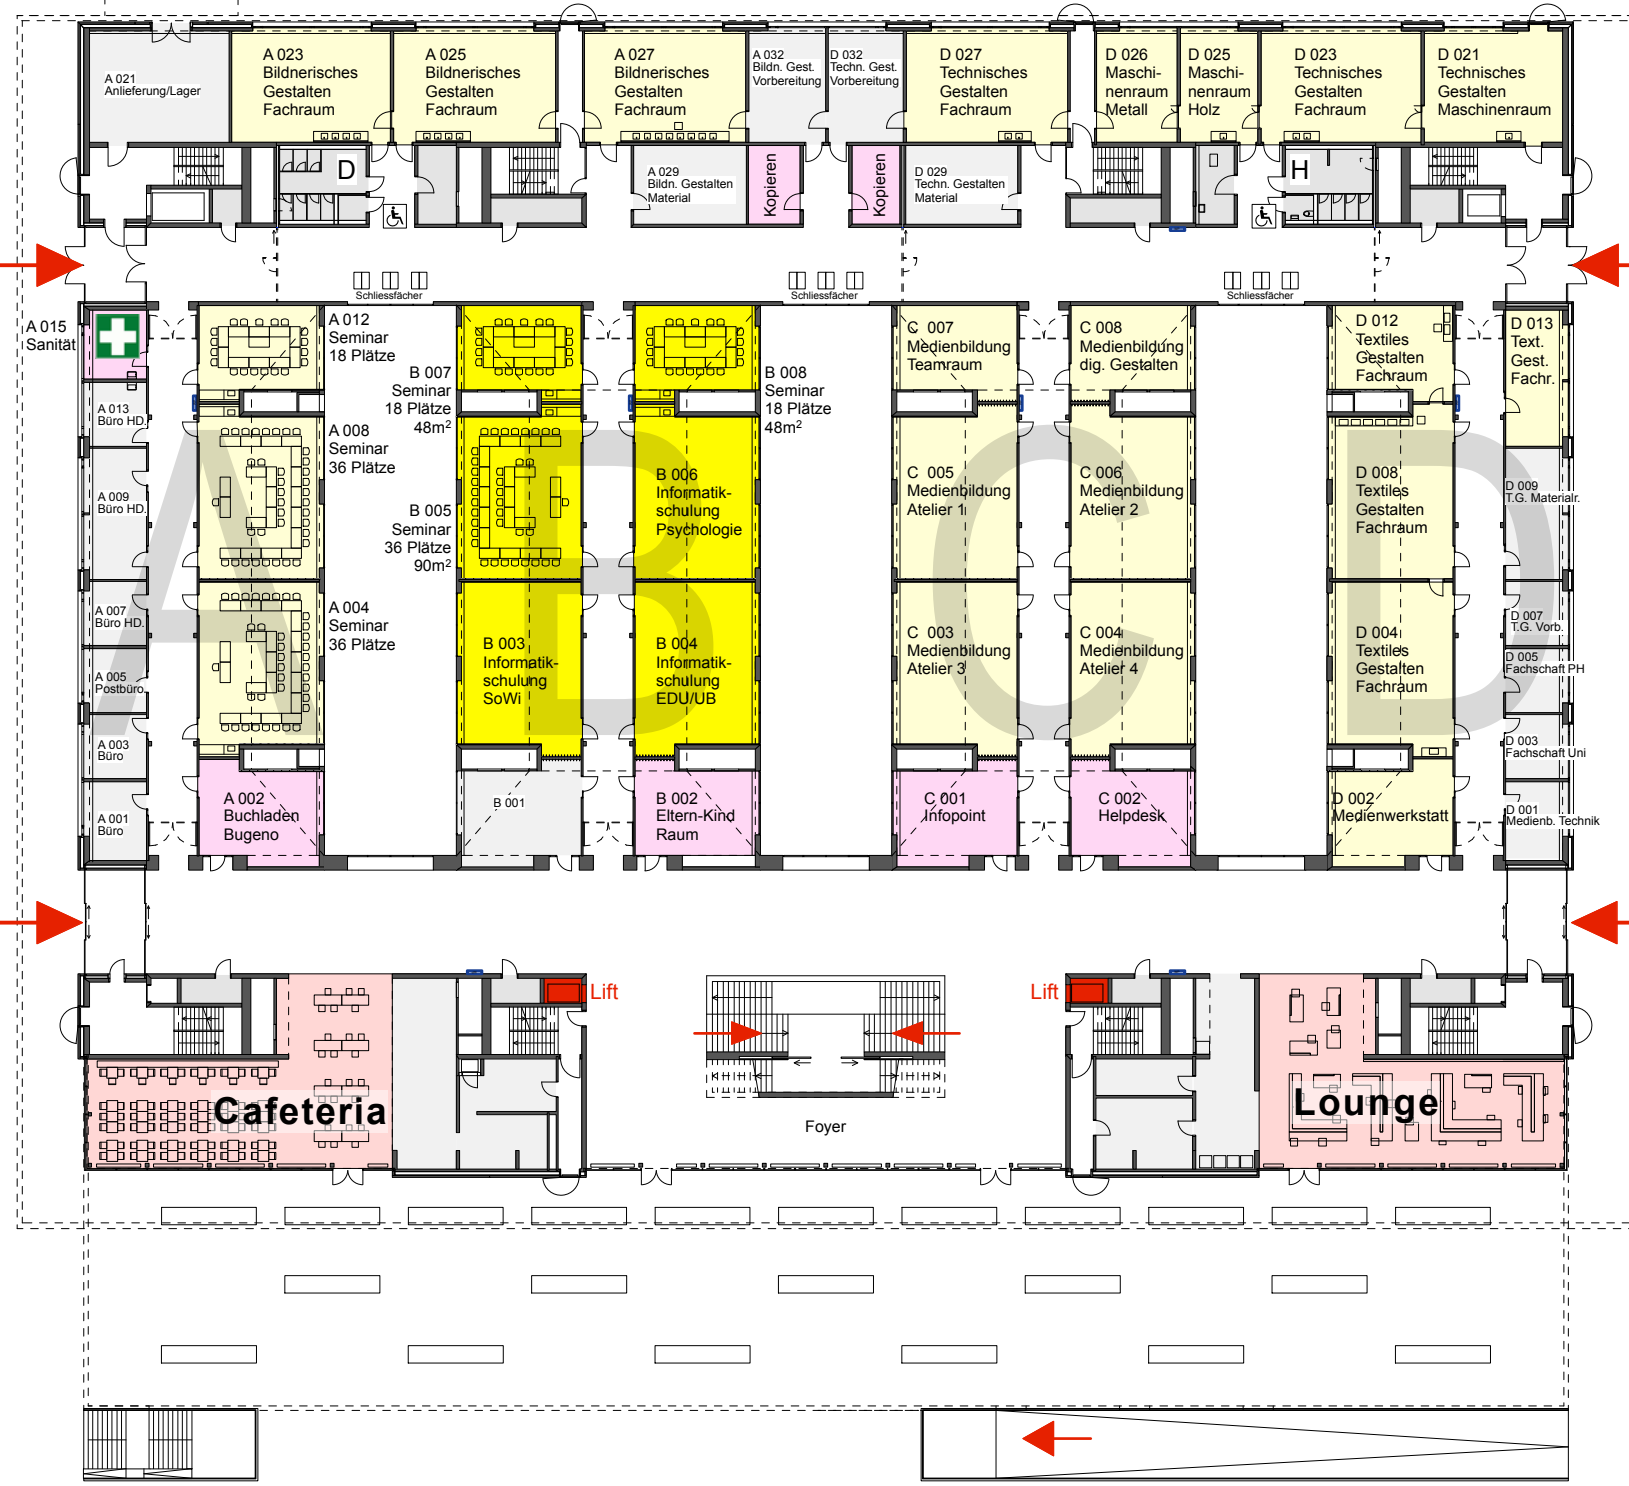

Hochschulzentrum vonRoll Institutsgebäude Fabrikstrasse 8

Auf den folgenden Seiten finden Sie Grundrisspläne zum Gebäude Fabrikstrasse 8

Hochschulzentrum vonRoll
Institutsgebäude Fabrikstrasse 8

Erdgeschoss

Legende

-  Zugänge (Haupteingänge / Treppen, Lifte)
-  Seminar- und Schulungsräume Uni
-  Seminar- und Fachräume PHBern
-  Cafeteria, Lounge
-  Besondere Räume
-  Rollstuhlgängig
-  Sanitätszimmer

Individuelle Lernorte
 Offene Unterrichtsräume können während den offiziellen Gebäudeöffnungszeiten als individuelle Lernorte genutzt werden.
 Lehrveranstaltungen, Prüfungen und andere vor-reservierte Veranstaltungen haben jedoch Vorrang.

**Hochschulzentrum vonRoll
 Institutsgebäude Fabrikstrasse 8**

1. Obergeschoss

Legende

-  Zugänge
(Haupteingänge / Treppen, Lifte)
-  Seminar- und Schulungsräume Uni
-  Seminar- und Fachräume PHBern
-  Gruppenräume
-  Rollstuhlgängig
-  Hörraum mit Podcastinfrastruktur