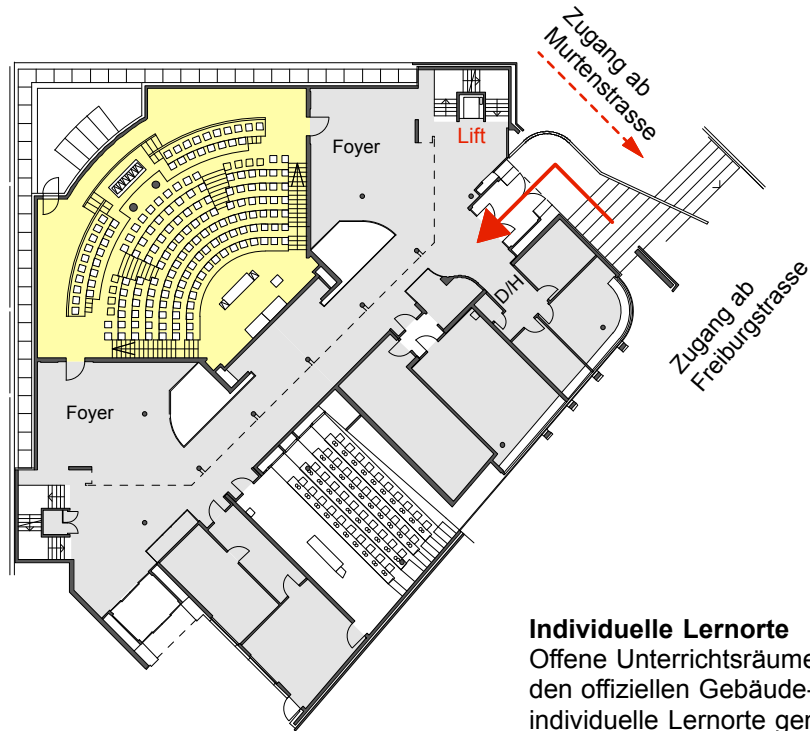

## Medizinisches Lernzentrum

### Erdgeschoss

Murtenstrasse 31

Institut für Pathologie

3. Obergeschoss

H128  
Langhans-Hörsaal  
164 Plätze

**Individuelle Lernorte**

Offene Unterrichtsräume können während den offiziellen Gebäude- öffnungszeiten als individuelle Lernorte genutzt werden.

**Lehrveranstaltungen , Prüfungen und andere vorreservierte Veranstaltungen haben jedoch Vorrang.**

4. Obergeschoss

H 475  
Skillslab

H431  
Auditorium 3  
96 Plätze

Murtenstrasse 31

Institut für Pathologie