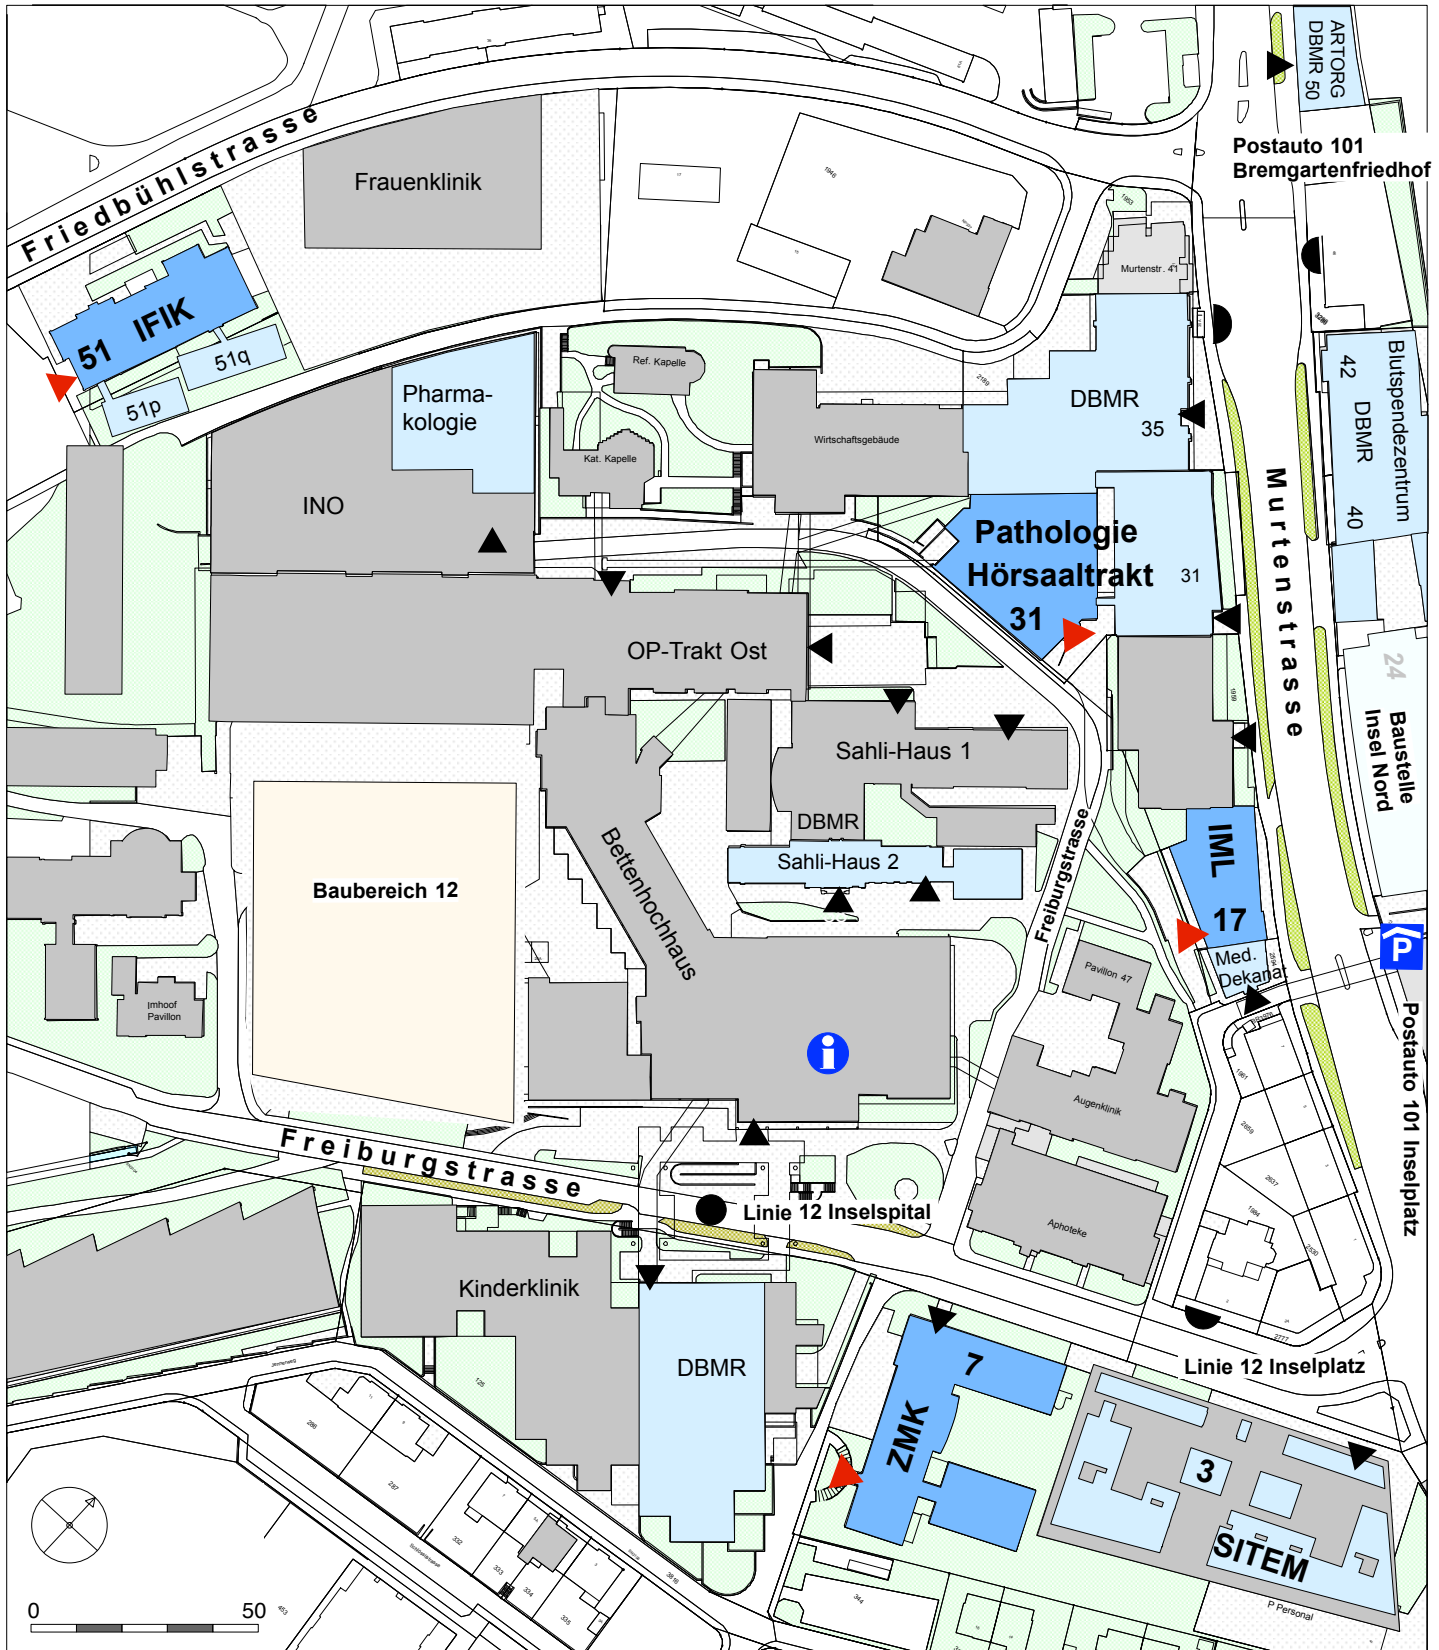

Areal Inselspital

- Gebäude Inselspital
- Gebäude Universität

Universitätsgebäude mit Hör- und Seminarräumen

- Freiburgstr. 7 - **ZMK**, • Friedbühlstr. 51 - **IFIK**,
- Murtenstr. 31 - **Pathologie**, • Murtenstr. 17 - Lernzentr. **IML**

Grundrisse dieser Gebäude finden Sie auf den folgenden Seiten