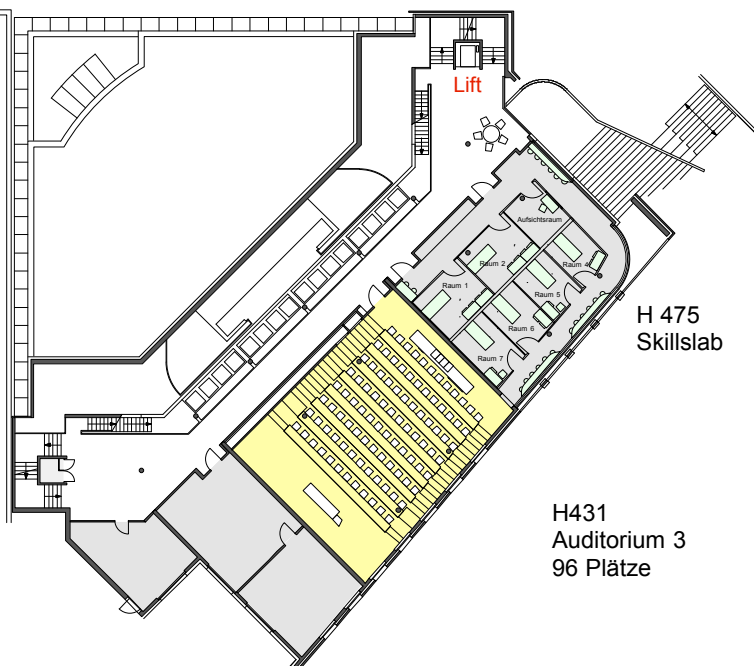

### Erdgeschoss

Murtenstrasse 31

Institut für Pathologie

3. Obergeschoss

H128  
Langhans-Hörsaal  
164 Plätze

**Individuelle Lernorte**

Offene Unterrichtsräume können während den offiziellen Gebäude- öffnungszeiten als individuelle Lernorte genutzt werden.

**Lehrveranstaltungen , Prüfungen und andere vorreservierte Veranstaltungen haben jedoch Vorrang.**

4. Obergeschoss

H 475  
Skillslab

H431  
Auditorium 3  
96 Plätze

Murtenstrasse 31

Institut für Pathologie