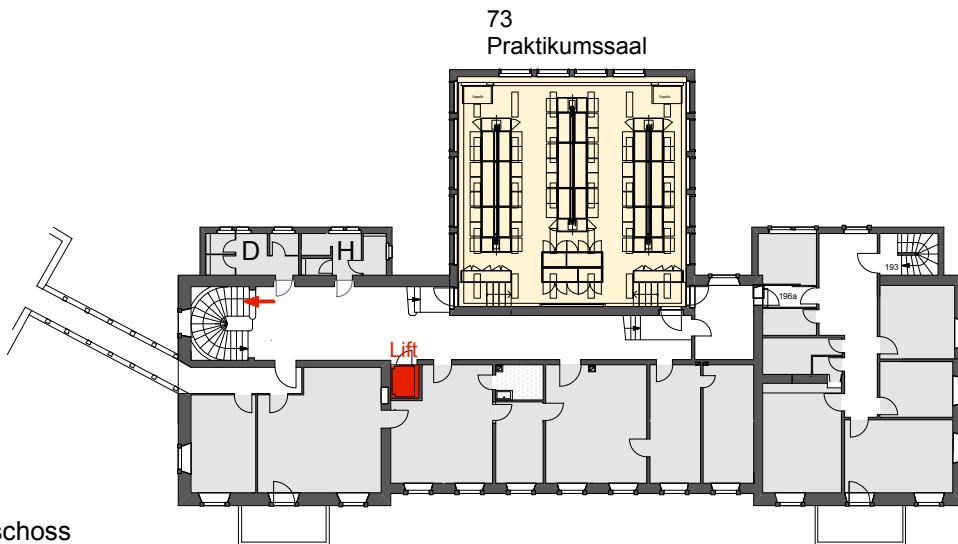

Altenbergrain 21

Institut für Pflanzenwissenschaften IPS • Botanischer Garten BOGA

Auf den folgenden Seiten finden Sie Grundrisspläne der Gebäude des Areals

Altenbergrain 21
Hauptgebäude Institut für Pflanzenwissenschaften IPS

Legende

-   Zugänge, Treppen, Lifte
-  Seminar- und Hörräume EG + 2.OG
-  Praktikumsraum 1.OG

Individuelle Lernorte

Offene Unterrichtsräume können während den offiziellen Gebäudeöffnungszeiten als individuelle Lernorte genutzt werden.

Lehrveranstaltungen, Prüfungen und andere vorreservierte Veranstaltungen haben jedoch Vorrang.

2. Obergeschoss

1. Obergeschoss

Erdgeschoss

 Rollstuhlgängig

Altenbergrain 21g
Laborgebäude

Erdgeschoss

Legende

-  Zugänge, Haupteingänge / Treppen, Lifte
-  Lernarbeitsplätze 2.OG
-  Bibliothek EG - 2.OG
-  Rollstuhlgängig

Altenbergrain 21h
Werkstatt / Lernarbeitsplätze

2. Obergeschoss

Altenbergrain 21i
Bibliothek