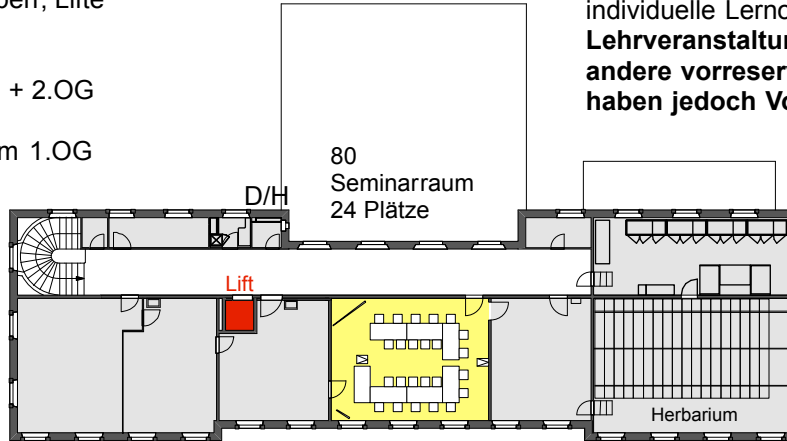

Altenbergrain 21

Institut für Pflanzenwissenschaften IPS • Botanischer Garten BOGA

Auf den folgenden Seiten finden Sie Grundrisspläne der Gebäude des Areals

Altenbergrain 21
Hauptgebäude Institut für Pflanzenwissenschaften IPS

Legende

-   Zugänge, Treppen, Lifte
-  Seminar- und Hörräume EG + 2.OG
-  Praktikumsraum 1.OG

Individuelle Lernorte

Offene Unterrichtsräume können während den offiziellen Gebäudeöffnungszeiten als individuelle Lernorte genutzt werden.

Lehrveranstaltungen, Prüfungen und andere vorreservierte Veranstaltungen haben jedoch Vorrang.

2. Obergeschoss

1. Obergeschoss

Erdgeschoss

 Rollstuhlgängig

Altenbergrain 21g
Laborgebäude

Erdgeschoss

Legende

-  Zugänge, Haupteingänge / Treppen, Lifte
-  Lernarbeitsplätze 2.OG
-  Bibliothek EG - 2.OG
-  Rollstuhlgängig

Altenbergrain 21h
Werkstatt / Lernarbeitsplätze

2. Obergeschoss

Altenbergrain 21i
Bibliothek