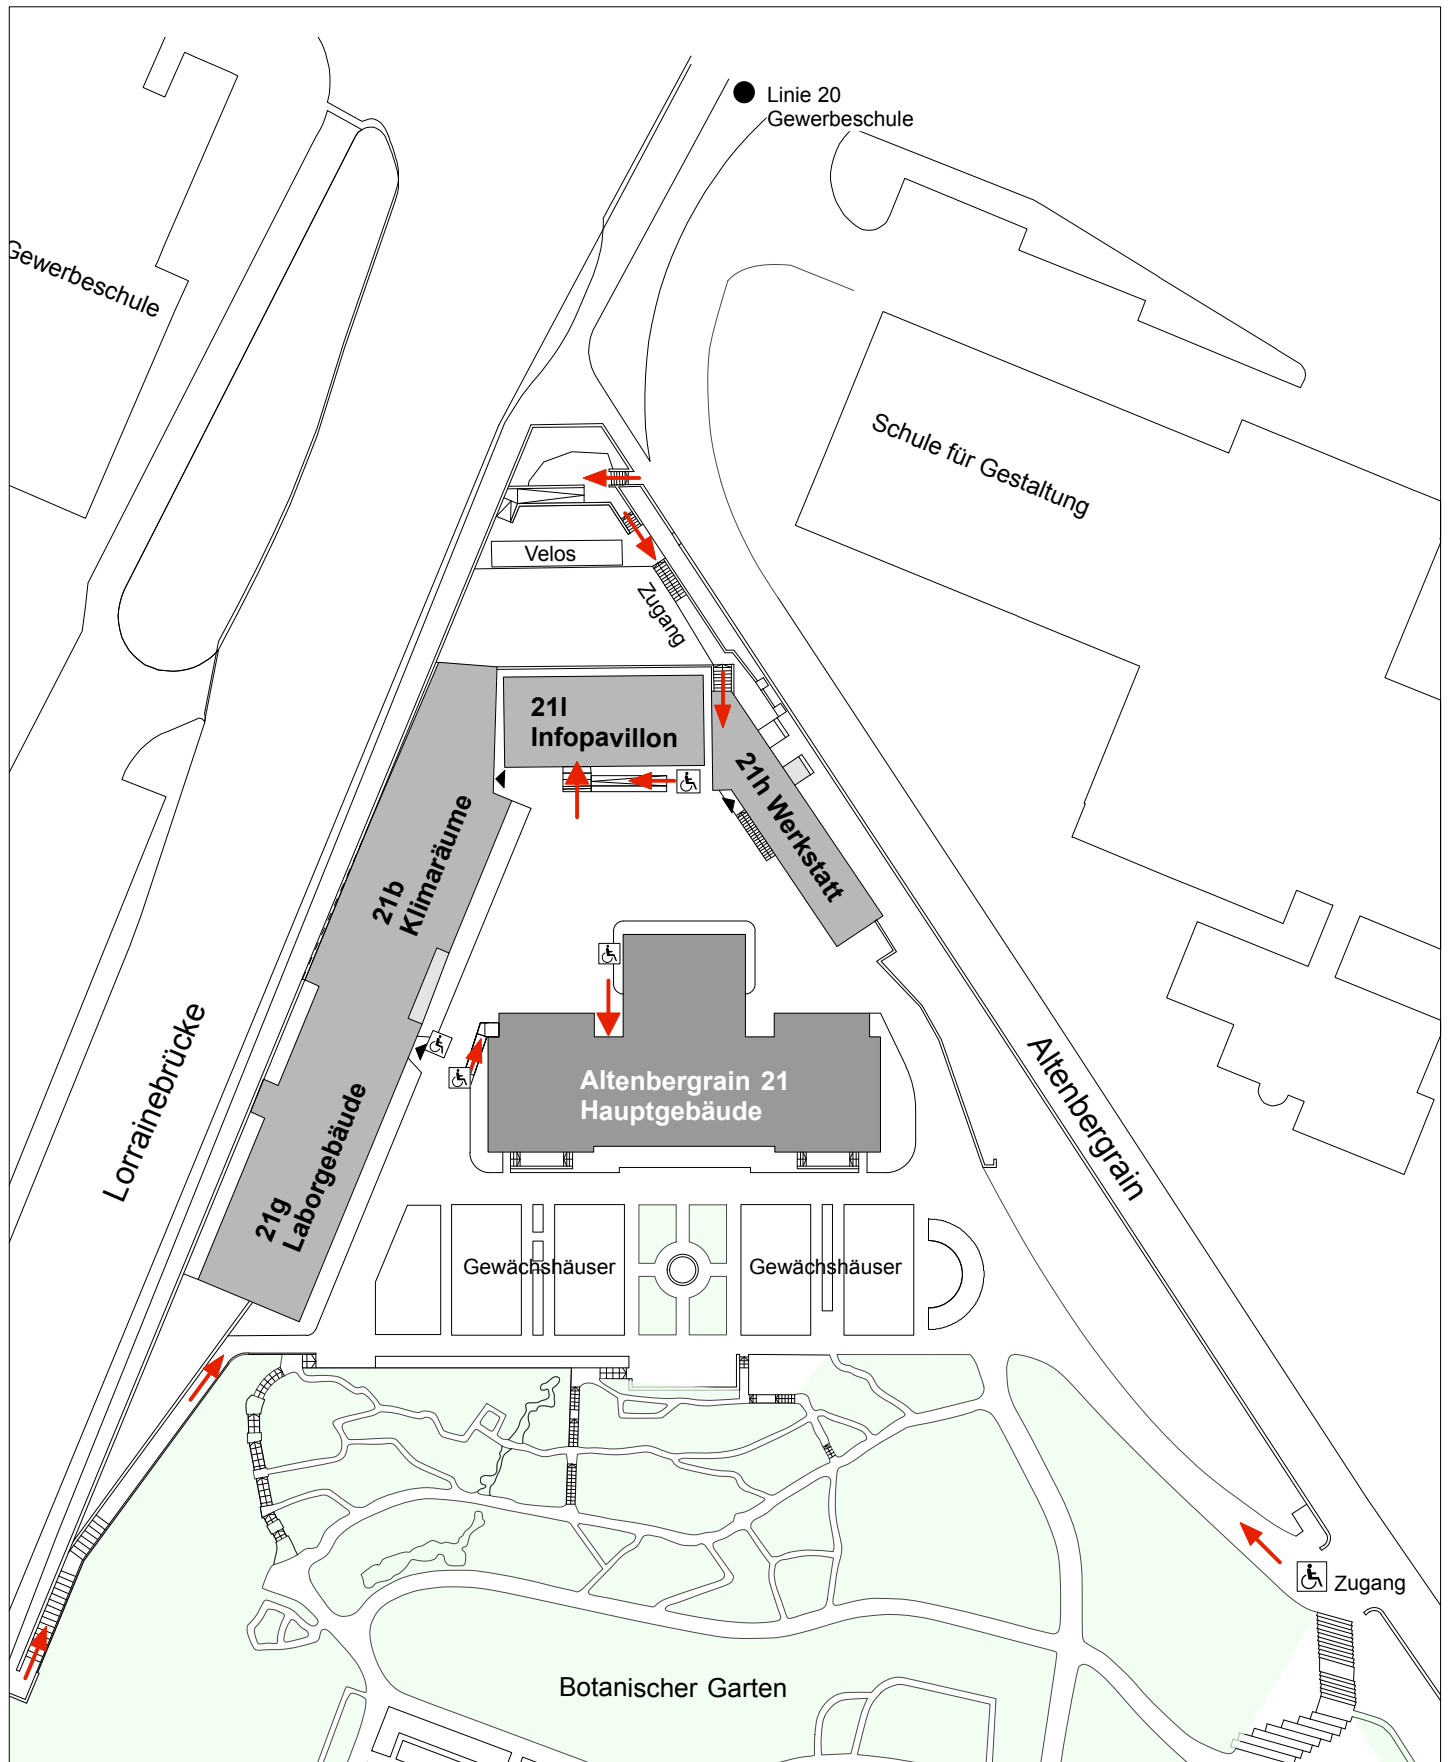

Altenbergrain 21

Institut für Pflanzenwissenschaften IPS • Botanischer Garten BOGA

Auf den folgenden Seiten finden Sie Grundrisspläne der Gebäude des Areals

Altenbergrain 21
Hauptgebäude Institut für Pflanzenwissenschaften IPS

Legende

-   Zugänge, Treppen, Lifte
-  Seminar- und Hörräume EG + 2.OG
-  Praktikumsraum 1.OG

Individuelle Lernorte

Offene Unterrichtsräume können während den offiziellen Gebäudeöffnungszeiten als individuelle Lernorte genutzt werden.

Lehrveranstaltungen, Prüfungen und andere vorreservierte Veranstaltungen haben jedoch Vorrang.

2. Obergeschoss

1. Obergeschoss

Erdgeschoss

 Rollstuhlgängig

Altenbergrain 21g
Laborgebäude

Erdgeschoss

Legende

-  Zugänge, Haupteingänge / Treppen, Lifte
-  Lernarbeitsplätze 2.OG
-  Bibliothek EG - 2.OG
-  Rollstuhlgängig

Altenbergrain 21h
Werkstatt / Lernarbeitsplätze

2. Obergeschoss

Altenbergrain 21i
Bibliothek