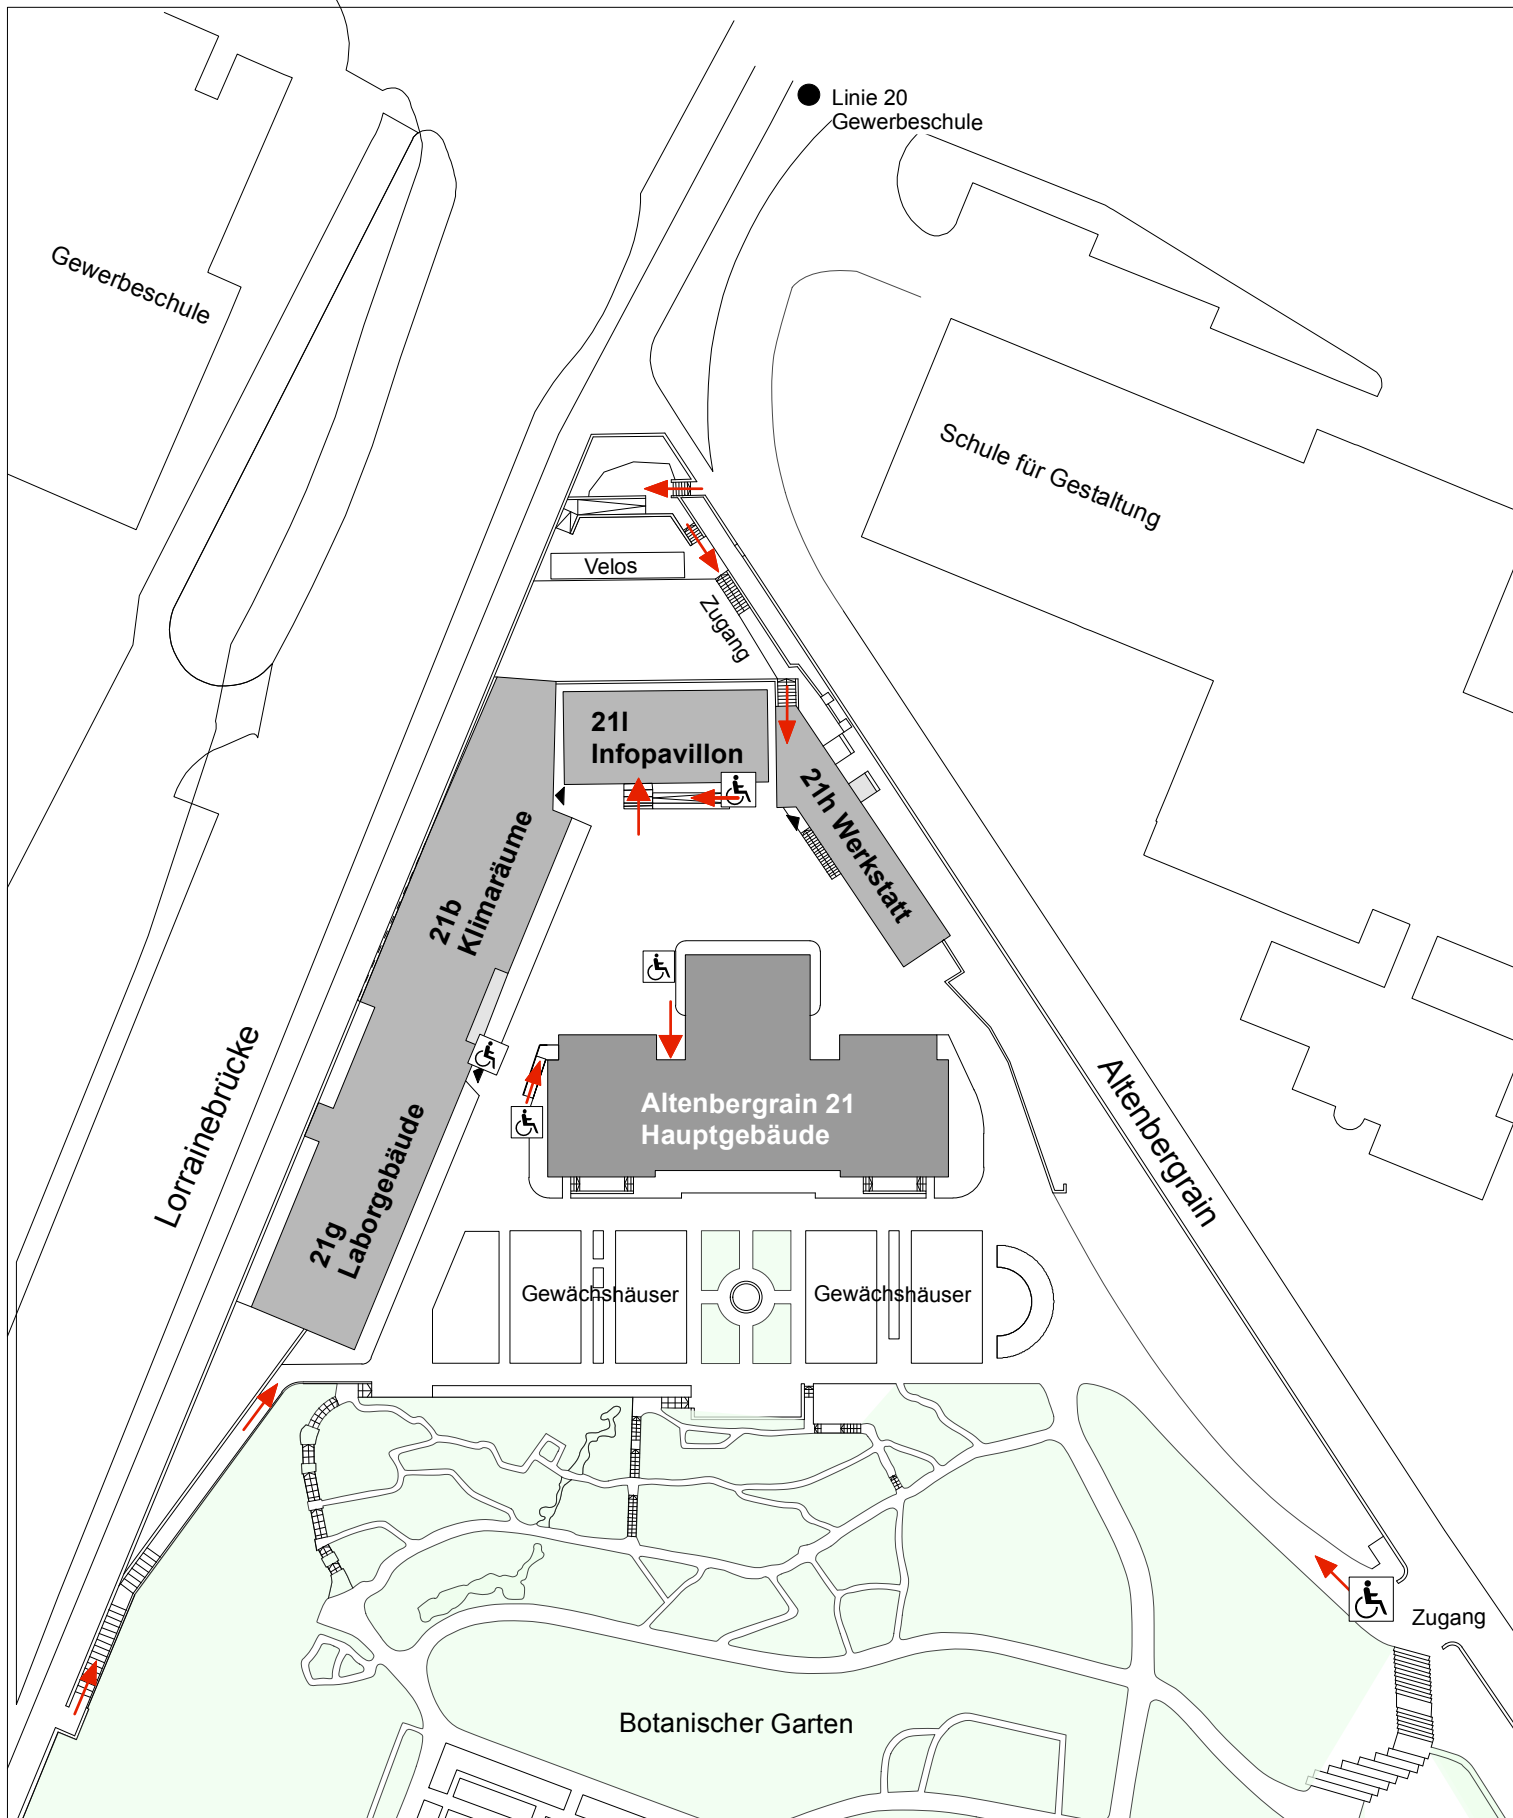

Altenbergrain 21

Institut für Pflanzenwissenschaften IPS

Auf der folgenden Seite finden Sie den Grundrissplan des Hauptgebäudes

Altenbergrain 21 Hauptgebäude Institut für Pflanzenwissenschaften IPS

Legende

-  Zugänge, Treppen, Lifte
-  Seminar- und Hörräume EG + 2.OG
-  Praktikumsraum 1.OG

Individuelle Lernorte

Offene Unterrichtsräume können während den offiziellen Gebäudeöffnungszeiten als individuelle Lernorte genutzt werden.

Lehrveranstaltungen, Prüfungen und andere vorreservierte Veranstaltungen haben jedoch Vorrang.

Individuelle Lernorte

Offene Unterrichtsräume können während den offiziellen Gebäudeöffnungszeiten als individuelle Lernorte genutzt werden.