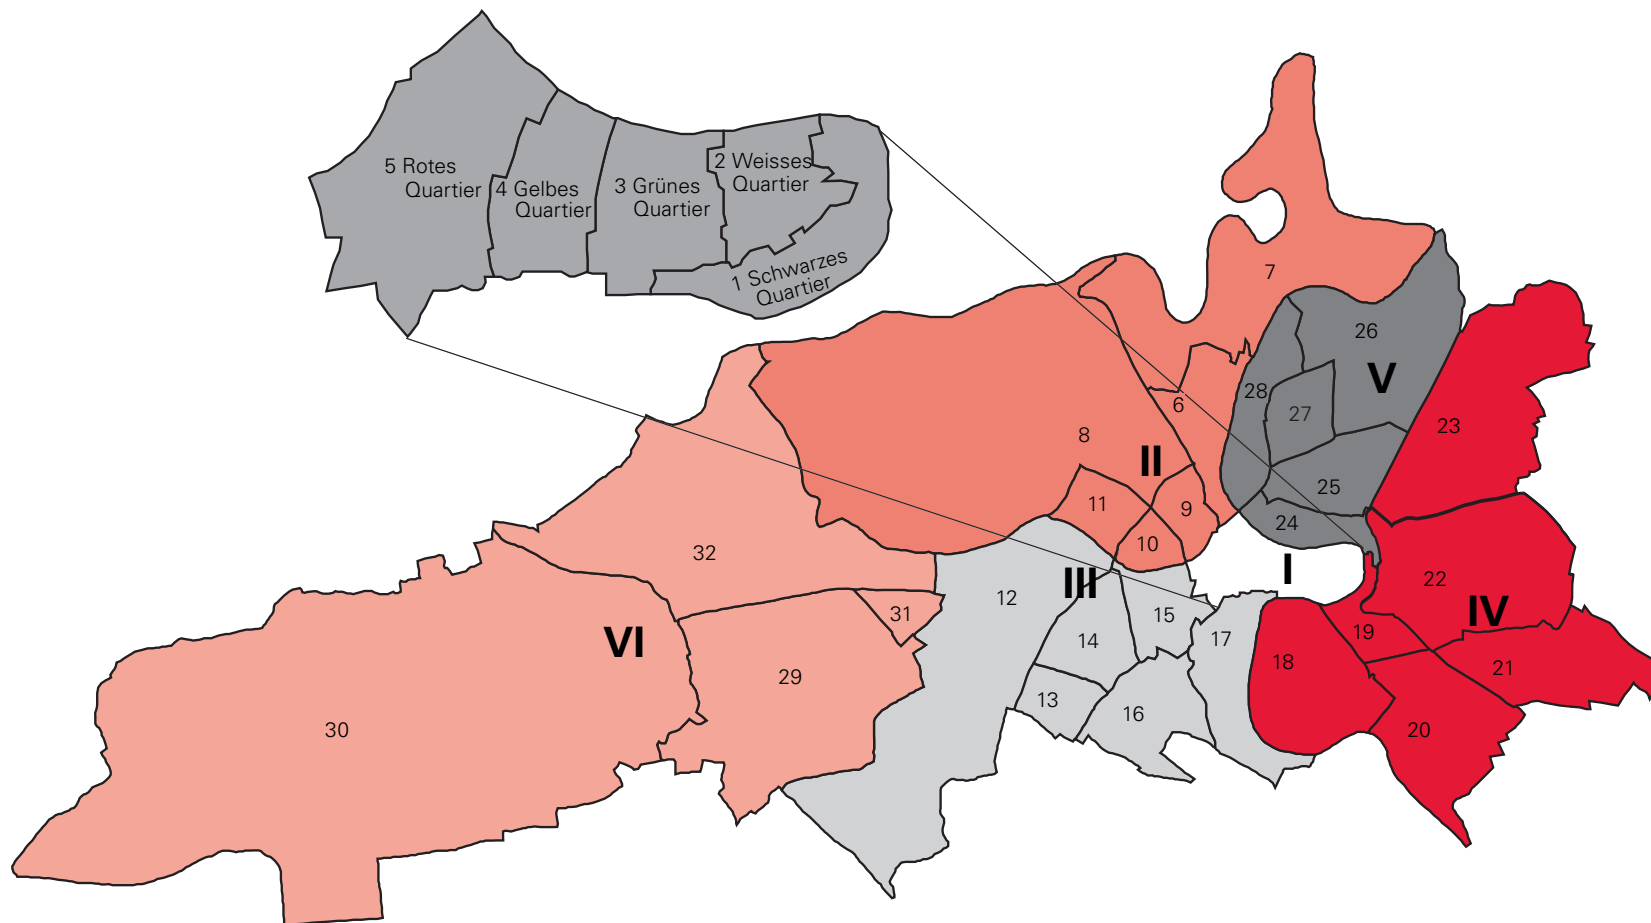

Einteilung der Stadt Bern in Stadtteile und Statistische Bezirke

I Innere Stadt II Länggasse-Felsenau III Mattenhof-Weissenbühl IV Kirchenfeld-Schosshalde V Breitenrain-Lorraine VI Bümpliz-Oberbottigen

1 Schwarzes Quartier	6 Engeried	12 Holligen	18 Kirchenfeld	24 Altenberg	29 Bümpliz
2 Weisses Quartier	7 Felsenau	13 Weissenstein	19 Gryphenhübeli	25 Spitalacker	30 Oberbottigen
3 Grünes Quartier	8 Neufeld	14 Mattenhof	20 Brunnadern	26 Breitfeld	31 Stöckacker
4 Gelbes Quartier	9 Länggasse	15 Monbijou	21 Murifeld	27 Breitenrain	32 Bethlehem
5 Rotes Quartier	10 Stadtbach	16 Weissenbühl	22 Schosshalde	28 Lorraine	
	11 Muesmatt	17 Sandrain	23 Beundenfeld		