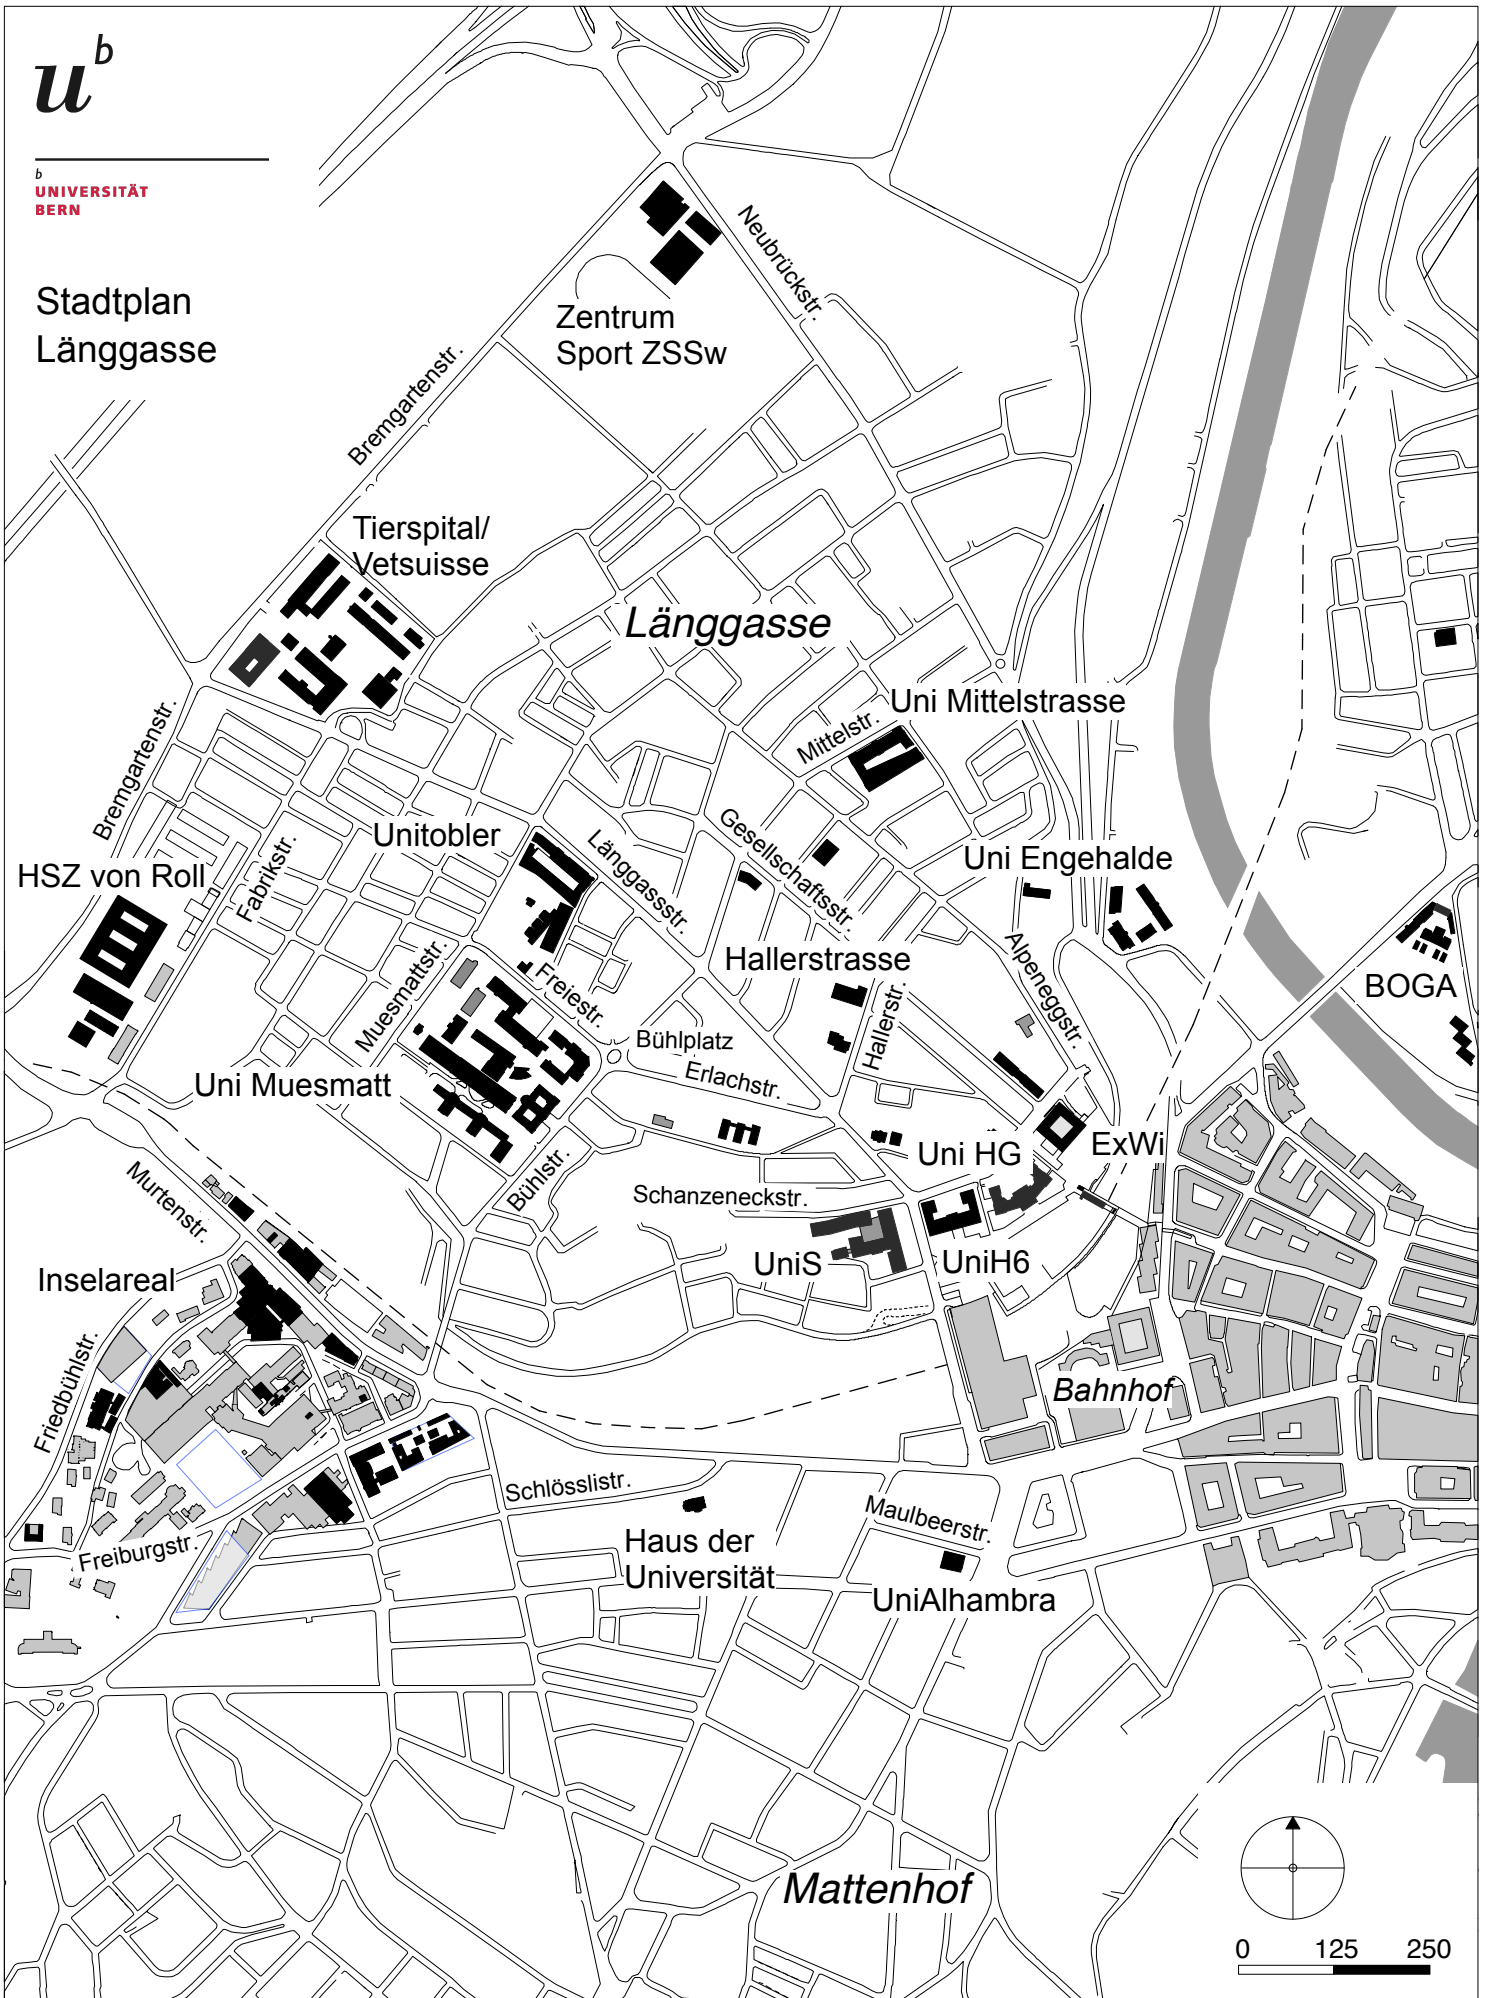

u^b

**UNIVERSITÄT
BERN**

**Stadtplan
Länggasse**

Zentrum Sport ZSSw

Tierspital/
Vetsuisse

Länggasse

Uni Mittelstrasse

Unitobler

HSZ von Roll

Uni Engehalde

Uni Muesmatt

Hallerstrasse

BOGA

Schanzeneckstr.

Uni HG

ExWi

Inselareal

UniS

UniH6

Bahnhof

Schlosslistr.

Haus der
Universität

Maulbeerstr.

UniAlhambra