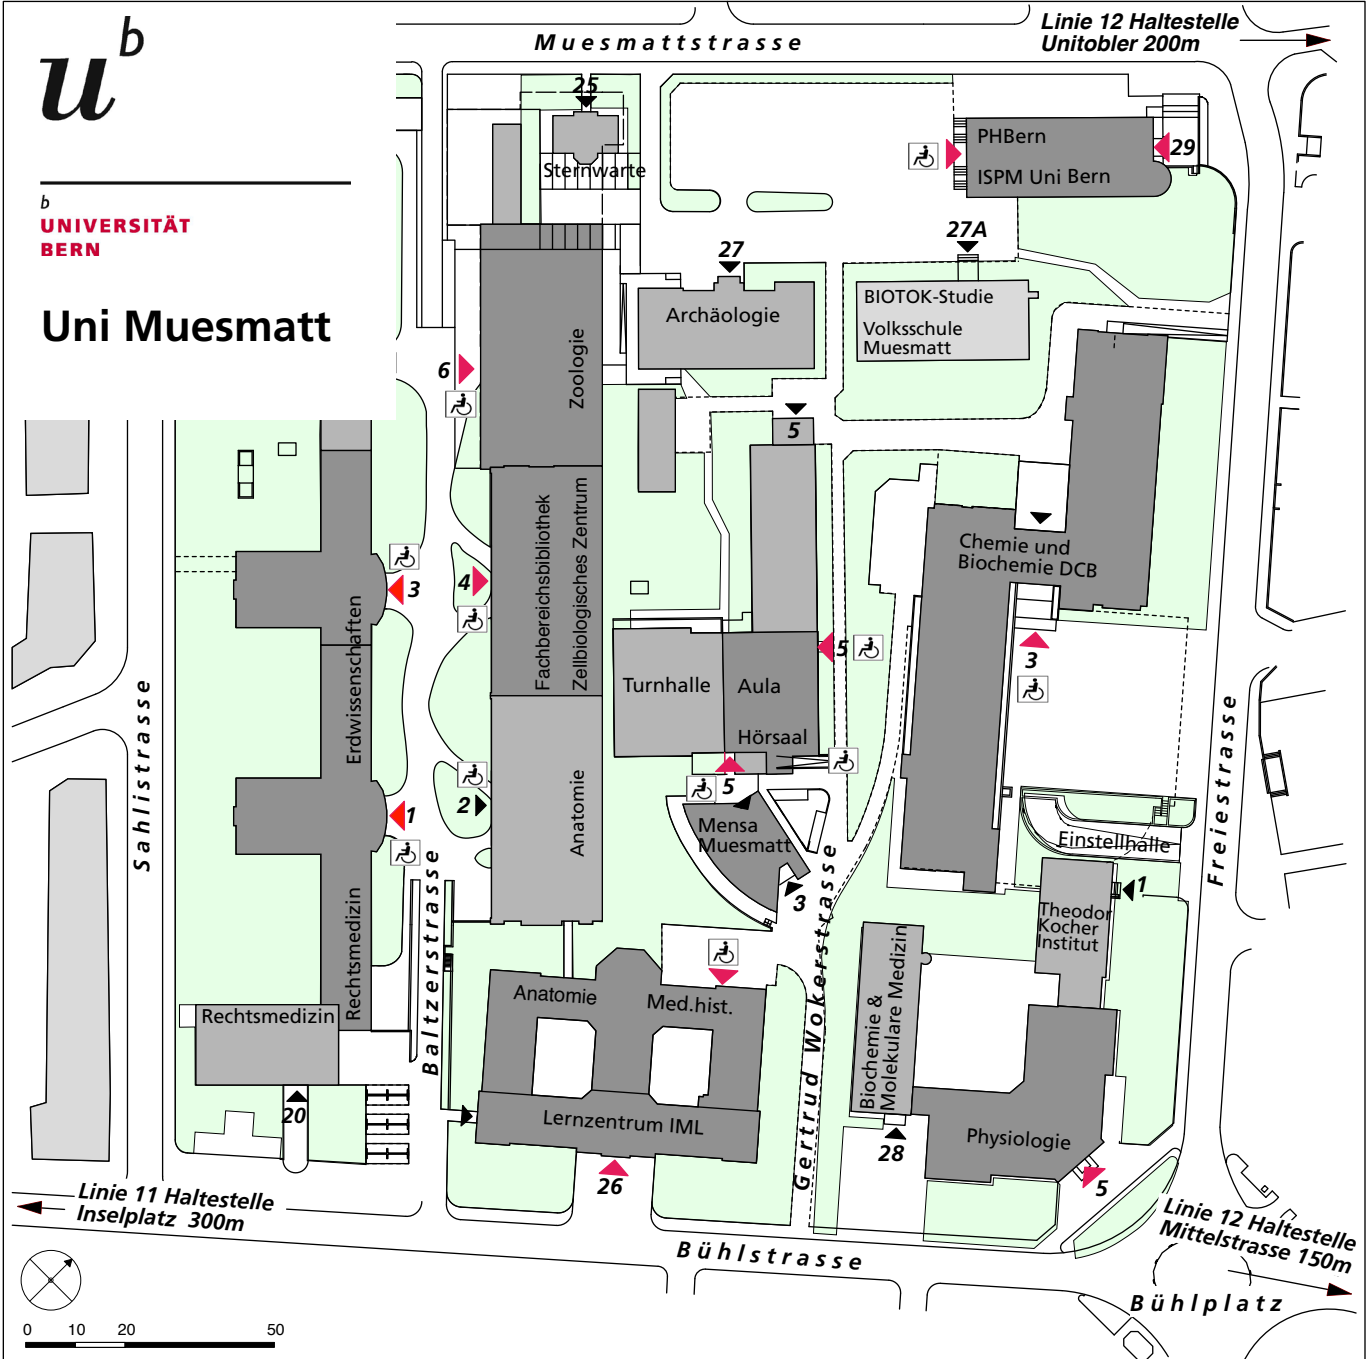

u^b

b
UNIVERSITÄT
BERN

Uni Muesmatt

Linie 12 Haltestelle
Unitobler 200m

Linie 11 Haltestelle
Inselplatz 300m

Linie 12 Haltestelle
Mittelstrasse 150m