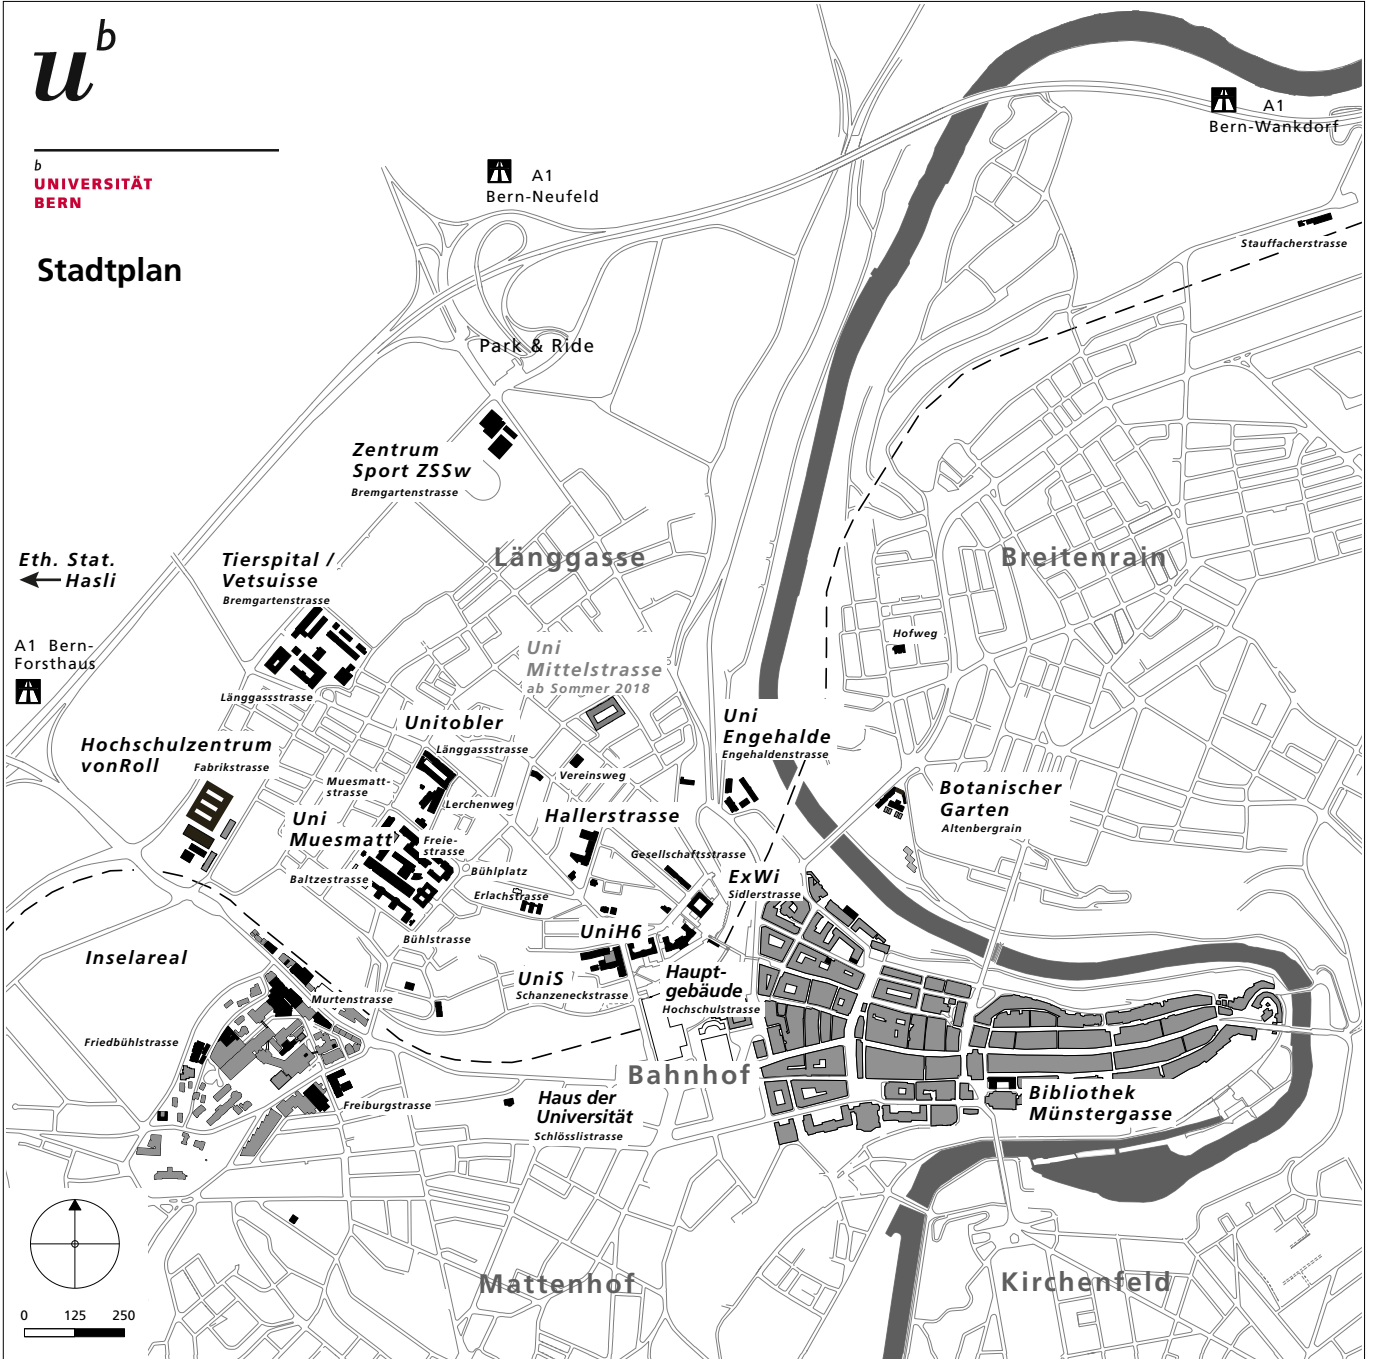

u<sup>b</sup>

b  
UNIVERSITÄT  
BERN

# Stadtplan

Eth. Stat.  
← Hasli

A1 Bern-  
Forsthaus

0 125 250